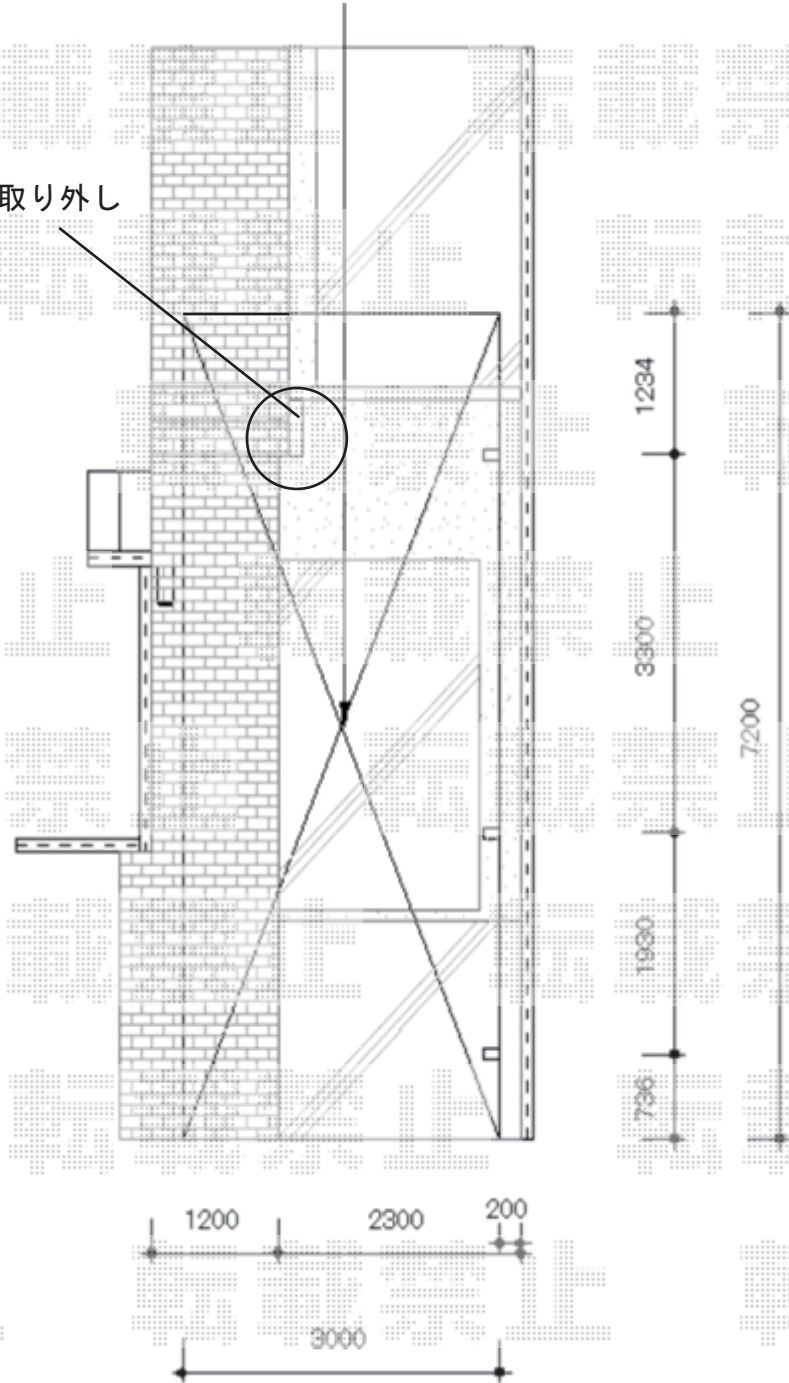

カーポート 施工概略図

YKK AP レイナポートグラン 延長 積雪～20cm対応  
幅= 3,000mm  
奥行= 7,200mm  
色： プラチナステン  
屋根材： 熱線遮断ポリカーボネート（アースブルーマット調）  
柱仕様： ハイルフ柱仕様（有効高 約2,350mm）

ブロック取り外し

2018-7-519176

担当者

伊野