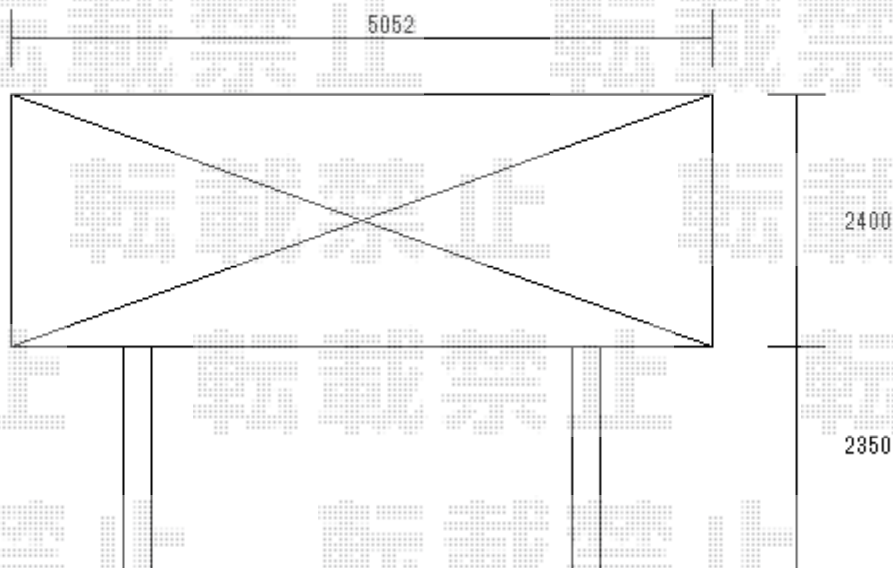

カーポート+物置 施工概略図

サンキン物置 エスケーエイト SK8-50
一般型 1800×800×1940
間口= 1,800mm
奥行= 800mm
高さ= 1,940mm
色： ギングロ
屋根タイプ： 標準型
耐荷重タイプ： 一般型
棚タイプ： 棚なしタイプ
数量： 1台

Value Select プレシオスポート 積雪~20cm対応
幅= 2,400mm
奥行= 5,052mm
色： ノーブルステン
屋根材： ポリカーボネート（スカイブルー）
柱仕様： ハイルフ柱仕様（有効高 約2,250mm）