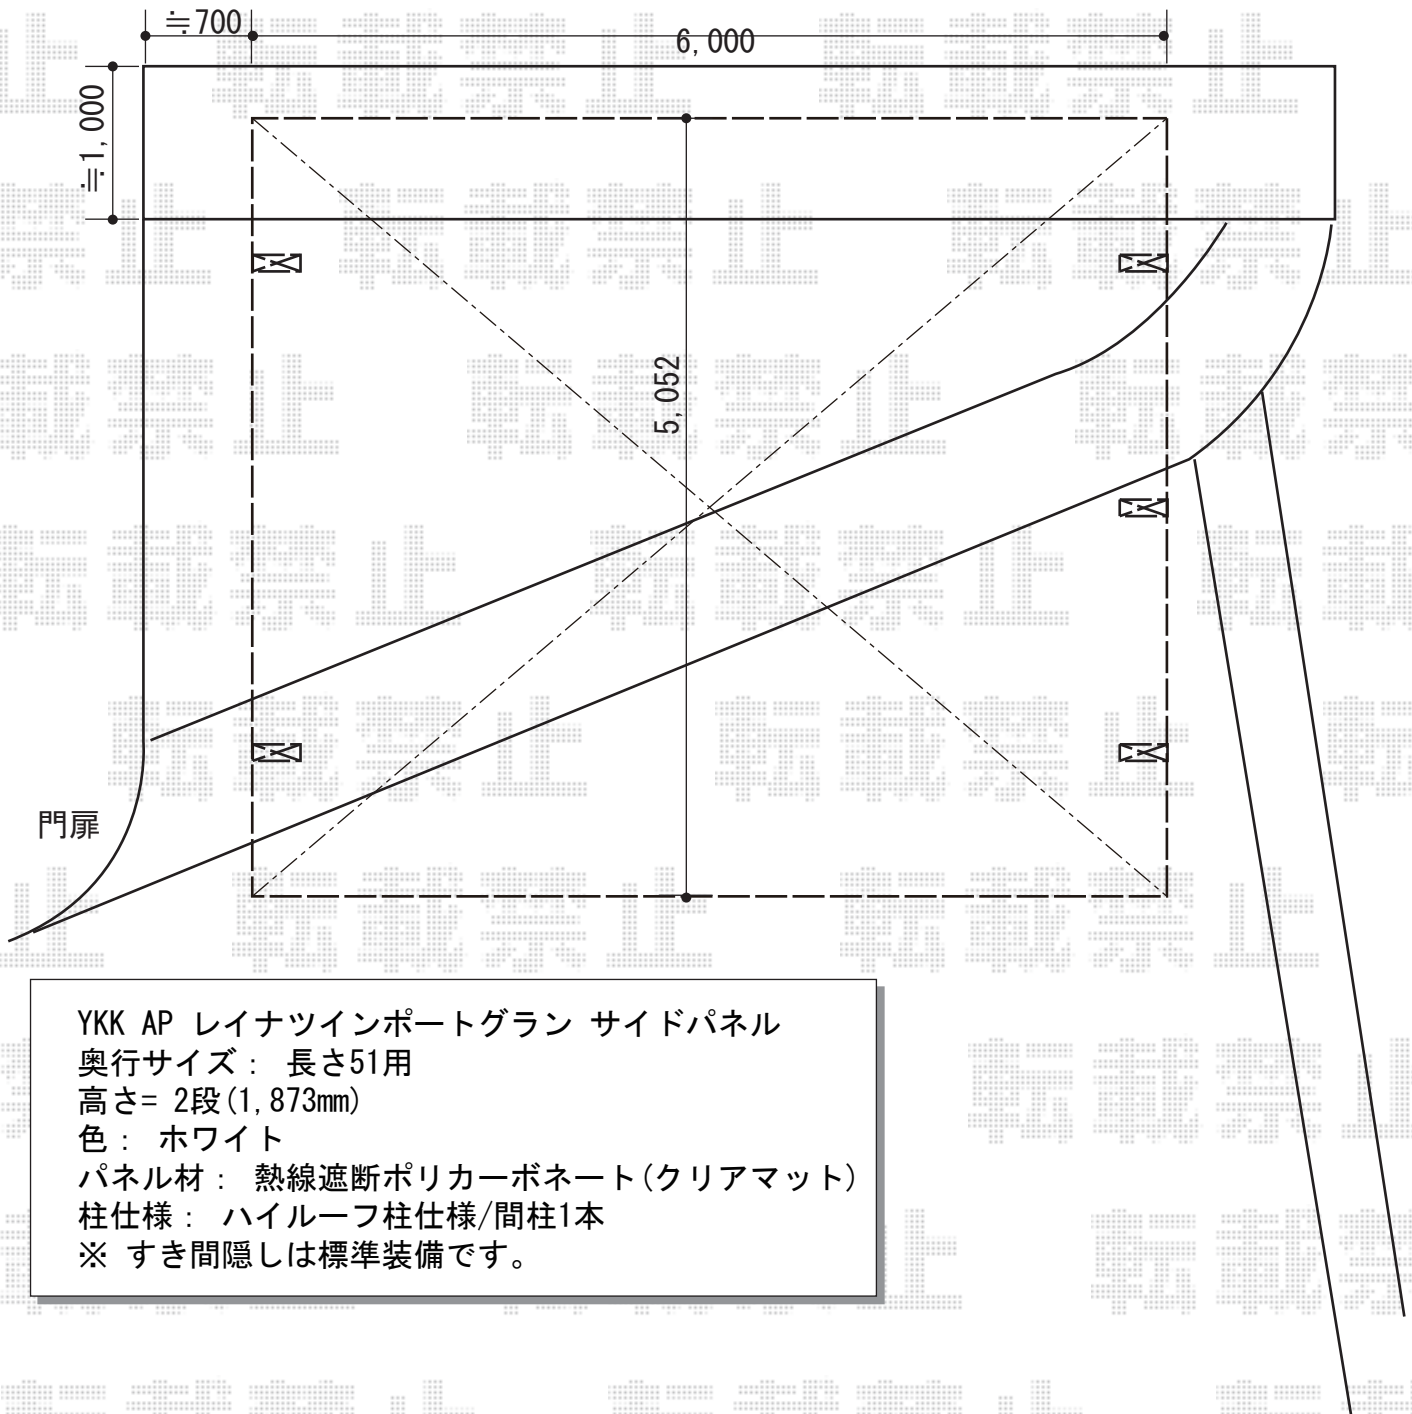

カーポート 施工概略図

YKK AP レイナツインポートグラン 積雪～20cm対応
幅= 5,983mm
奥行= 5,052mm
色： ホワイト
屋根材： 熱線遮断ポリカーボネート(クリアマット)
柱仕様： ハイルーフ柱仕様 (有効高 約2,350mm)

YKK AP レイナツインポートグラン サイドパネル
奥行サイズ： 長さ51用
高さ= 2段(1,873mm)
色： ホワイト
パネル材： 熱線遮断ポリカーボネート(クリアマット)
柱仕様： ハイルーフ柱仕様/間柱1本
※ すき間隠しは標準装備です。