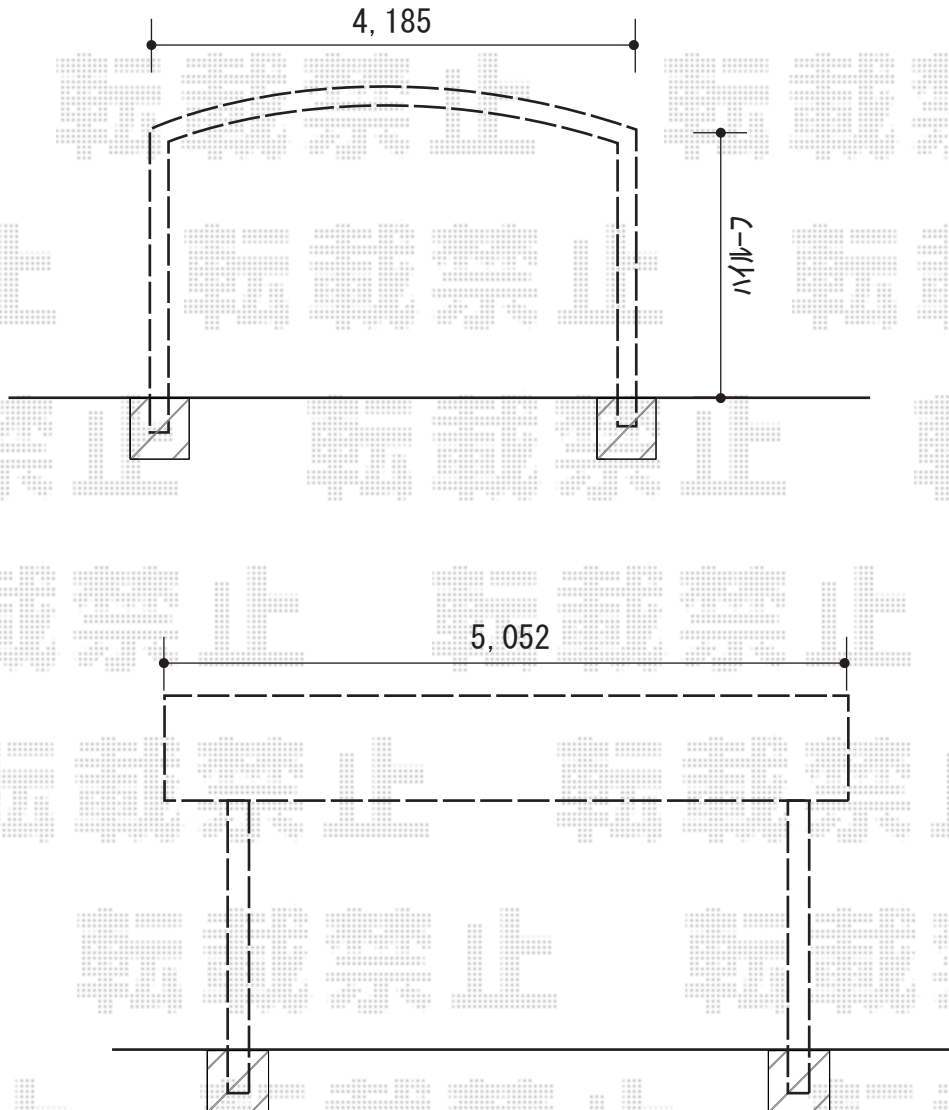

カーポート 施工概略図

YKK AP レイナツインポートグラン 積雪～20cm対応
幅= 4,185mm
奥行= 5,052mm
色： ピュアシルバー
屋根材： 熱線遮断ポリカーボネート（アースブルーマット調）
柱仕様： ハイルフ柱仕様（有効高 約2,350mm）

2018-7-519245

担当者

村上（公）