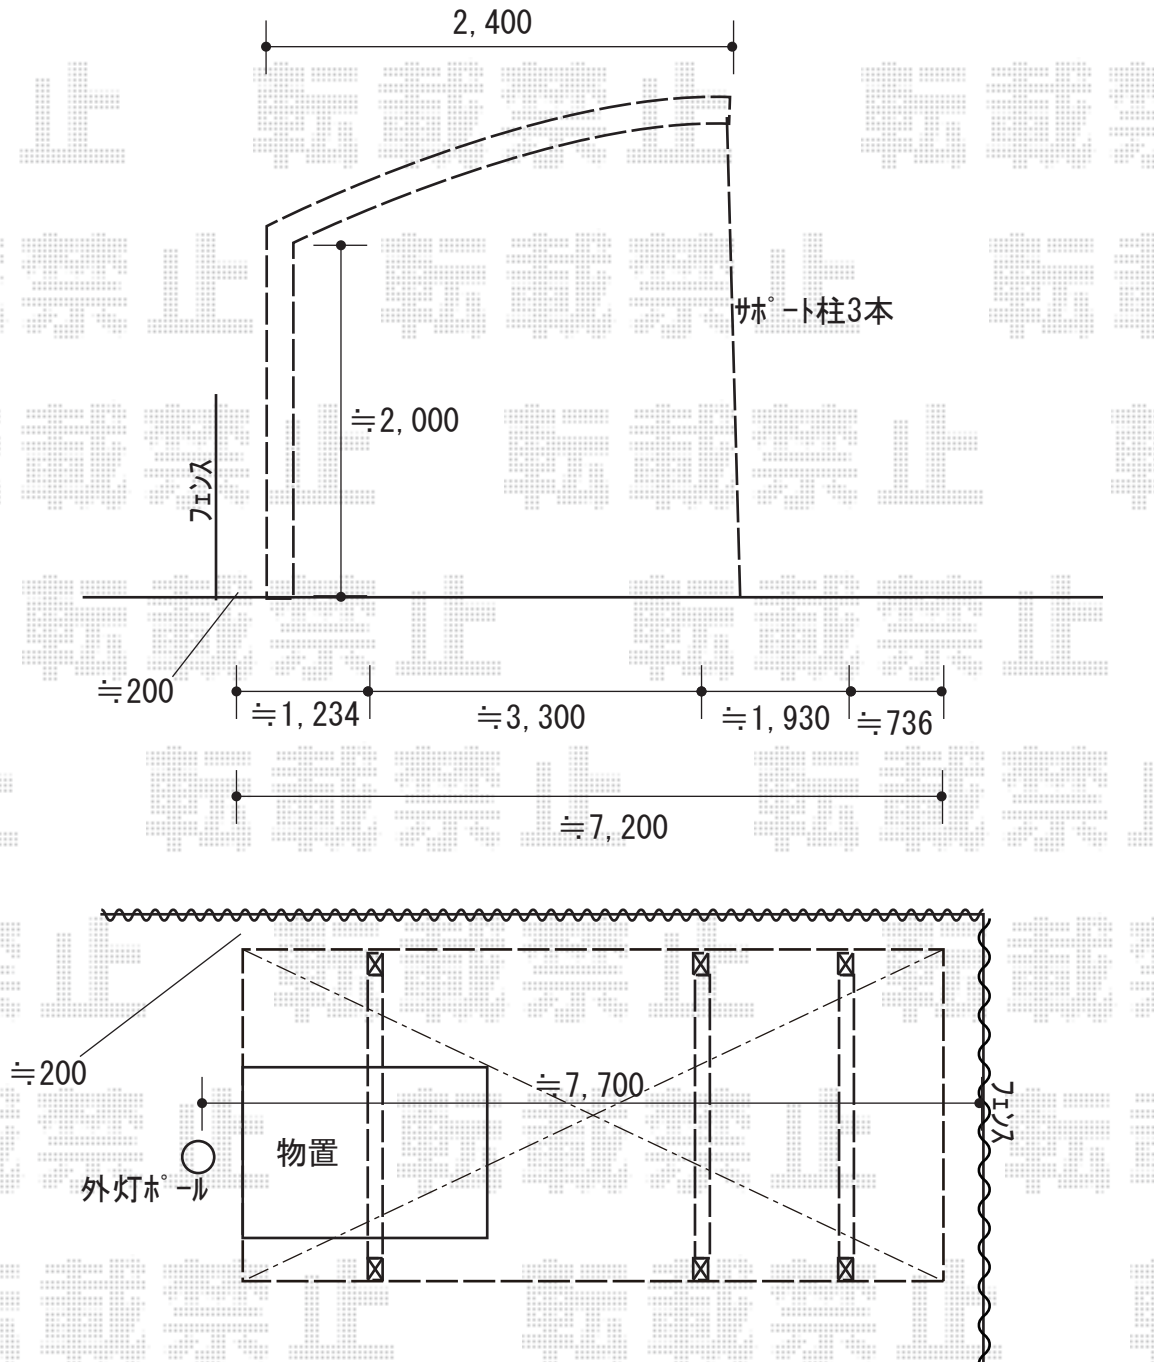

カーポート 施工概略図

YKK AP レイナポートグラン 延長 積雪~20cm対応

幅= 2,400mm

奥行= 7,200mm

色： プラチナステン

屋根材： ポリカーボネート（アースブルー）

柱仕様： 標準柱仕様（有効高 約2,000mm）

YKK AP レイナポートグラン

着脱式サポート柱

標準・ハイルーフ兼用2本入り×1セット+1本入り×1セット

色： プラチナステン

2018-7-519260

担当者

伊野