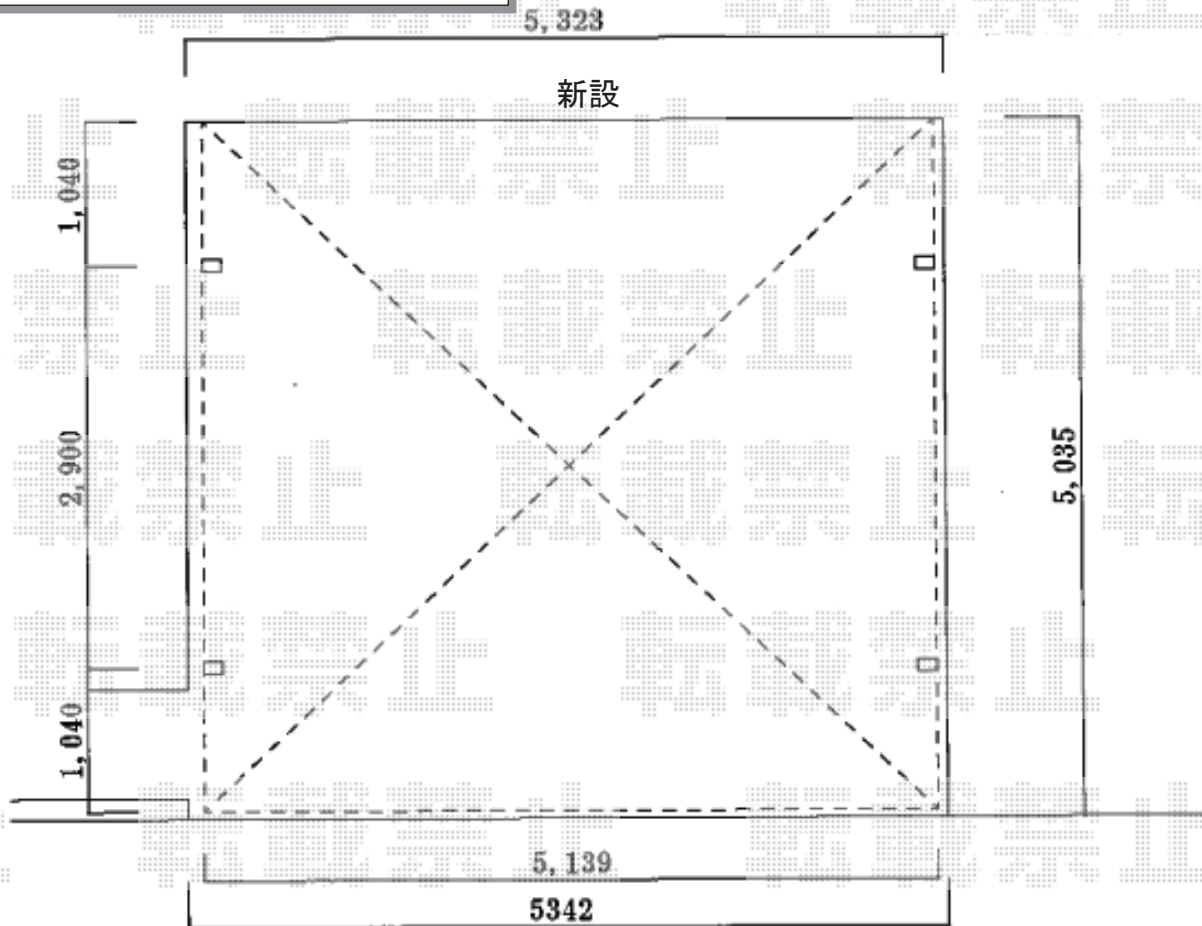

カーゲート+カーポート 施工概略図

LIXIL (TOEX) アルシャインII  
 M型 Aタイプ ノンレール 片開き 550S  
 開口幅= 5,292mm  
 全幅= 5,408mm  
 たたみ幅= 781mm  
 高さ= 1,050mm  
 色： オータムブラウン  
 キャスター数： 4箇所  
 落棒数： 4本  
 吊元柱： 外観右

LIXIL ネスカR (ラウンドスタイル)  
 ワイド 積雪~20cm対応  
 幅= 5,139mm  
 奥行= 4,980mm  
 色： オータムブラウン  
 屋根材： 熱線吸収ポリカーボネート  
 (ブルーマットS・すりガラス調)  
 柱仕様： 標準柱仕様 (有効高 約2,200mm)

2018-7-519262

担当者 村上(公)