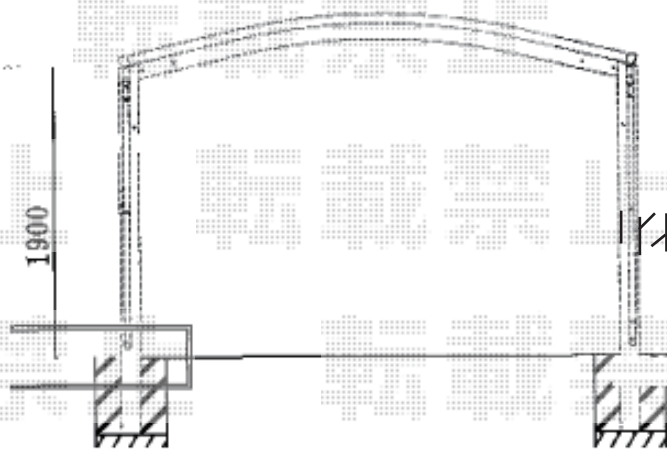

カーゲート+カーポート 施工概略図

LIXIL (TOEX) アルシャインII  
 M型 Aタイプ ノンレール 片開き 550S  
 開口幅= 5,292mm  
 全幅= 5,408mm  
 たたみ幅= 781mm  
 高さ= 1,050mm  
 色： オータムブラウン  
 キャスター数： 4箇所  
 落棒数： 4本  
 吊元柱： 外観右

LIXIL ネスカR (ラウンドスタイル)  
 ワイド 積雪~20cm対応  
 幅= 5,139mm  
 奥行= 4,980mm  
 色： オータムブラウン  
 屋根材： 熱線吸収ポリカーボネート  
 (ブルーマットS・すりガラス調)  
 柱仕様： 標準柱仕様 (有効高 約2,200mm)