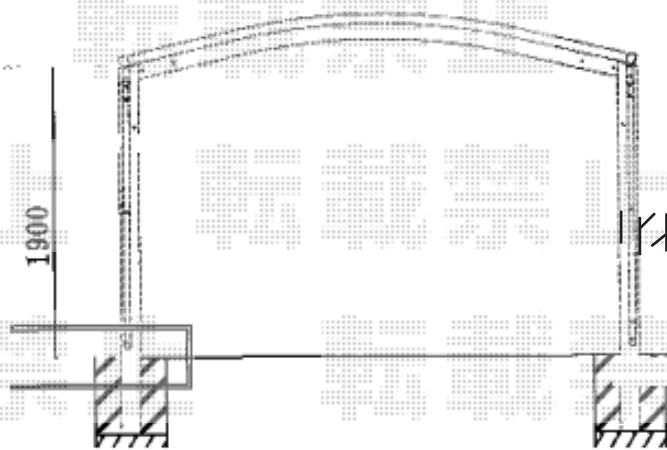

カーゲート+カーポート 施工概略図

LIXIL (TOEX) アルシャインII
 M型 Aタイプ ノンレール 片開き 550S
 開口幅= 5,292mm
 全幅= 5,408mm
 たたみ幅= 781mm
 高さ= 1,050mm
 色： オータムブラウン
 キャスター数： 4箇所
 落棒数： 4本
 吊元柱： 外観右

LIXIL ネスカR (ラウンドスタイル)
 ワイド 積雪~20cm対応
 幅= 5,139mm
 奥行= 4,980mm
 色： オータムブラウン
 屋根材： 熱線吸収ポリカーボネート
 (ブルーマットS・すりガラス調)
 柱仕様： 標準柱仕様 (有効高 約2,200mm)