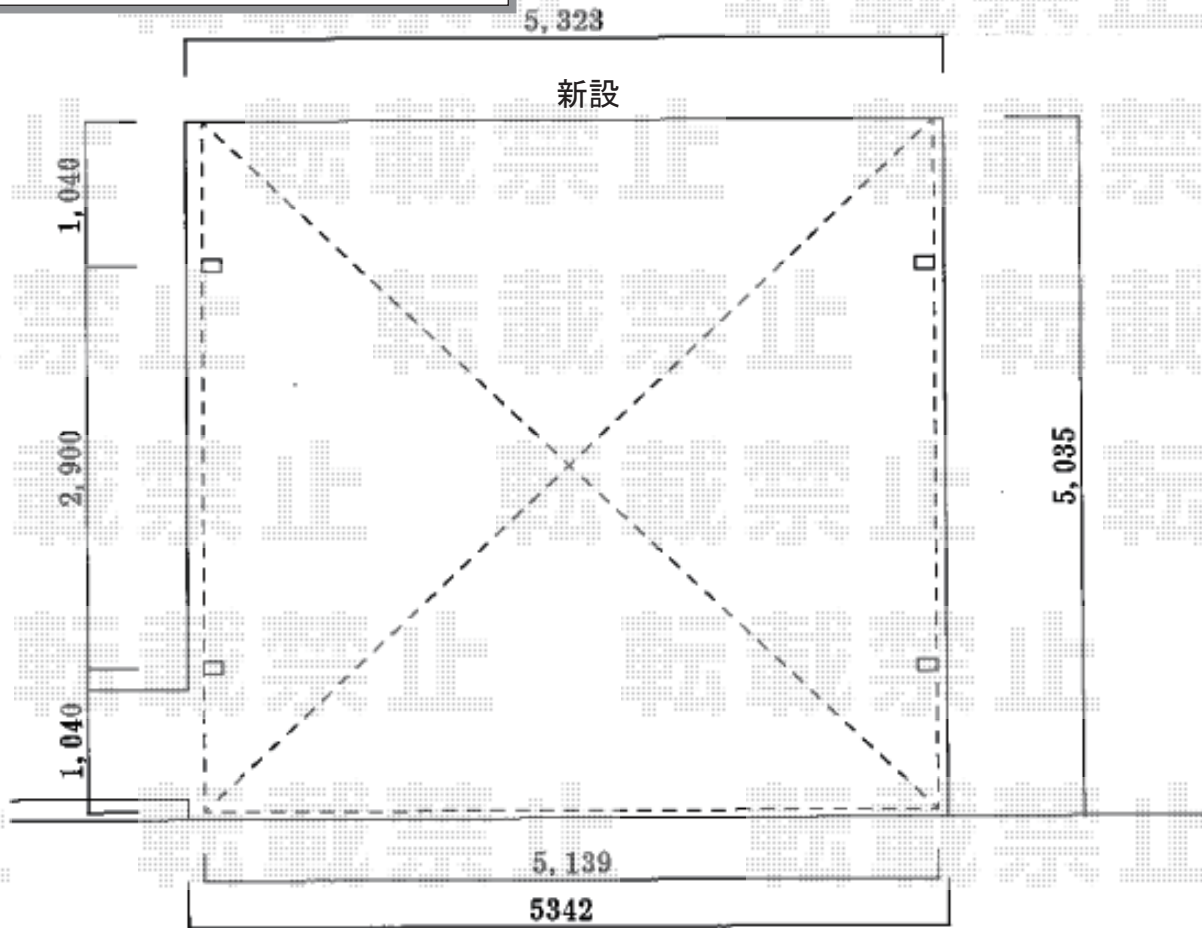

カーゲート+カーポート 施工概略図

LIXIL (TOEX) アルシャインII
 M型 Aタイプ ノンレール 片開き 550S
 開口幅= 5,292mm
 全幅= 5,408mm
 たたみ幅= 781mm
 高さ= 1,050mm
 色： オータムブラウン
 キャスター数： 4箇所
 落棒数： 4本
 吊元柱： 外観右

LIXIL ネスカR (ラウンドスタイル)
 ワイド 積雪~20cm対応
 幅= 5,139mm
 奥行= 4,980mm
 色： オータムブラウン
 屋根材： 熱線吸収ポリカーボネート
 (ブルーマットS・すりガラス調)
 柱仕様： 標準柱仕様 (有効高 約2,200mm)

2018-7-519262

担当者 村上(公)