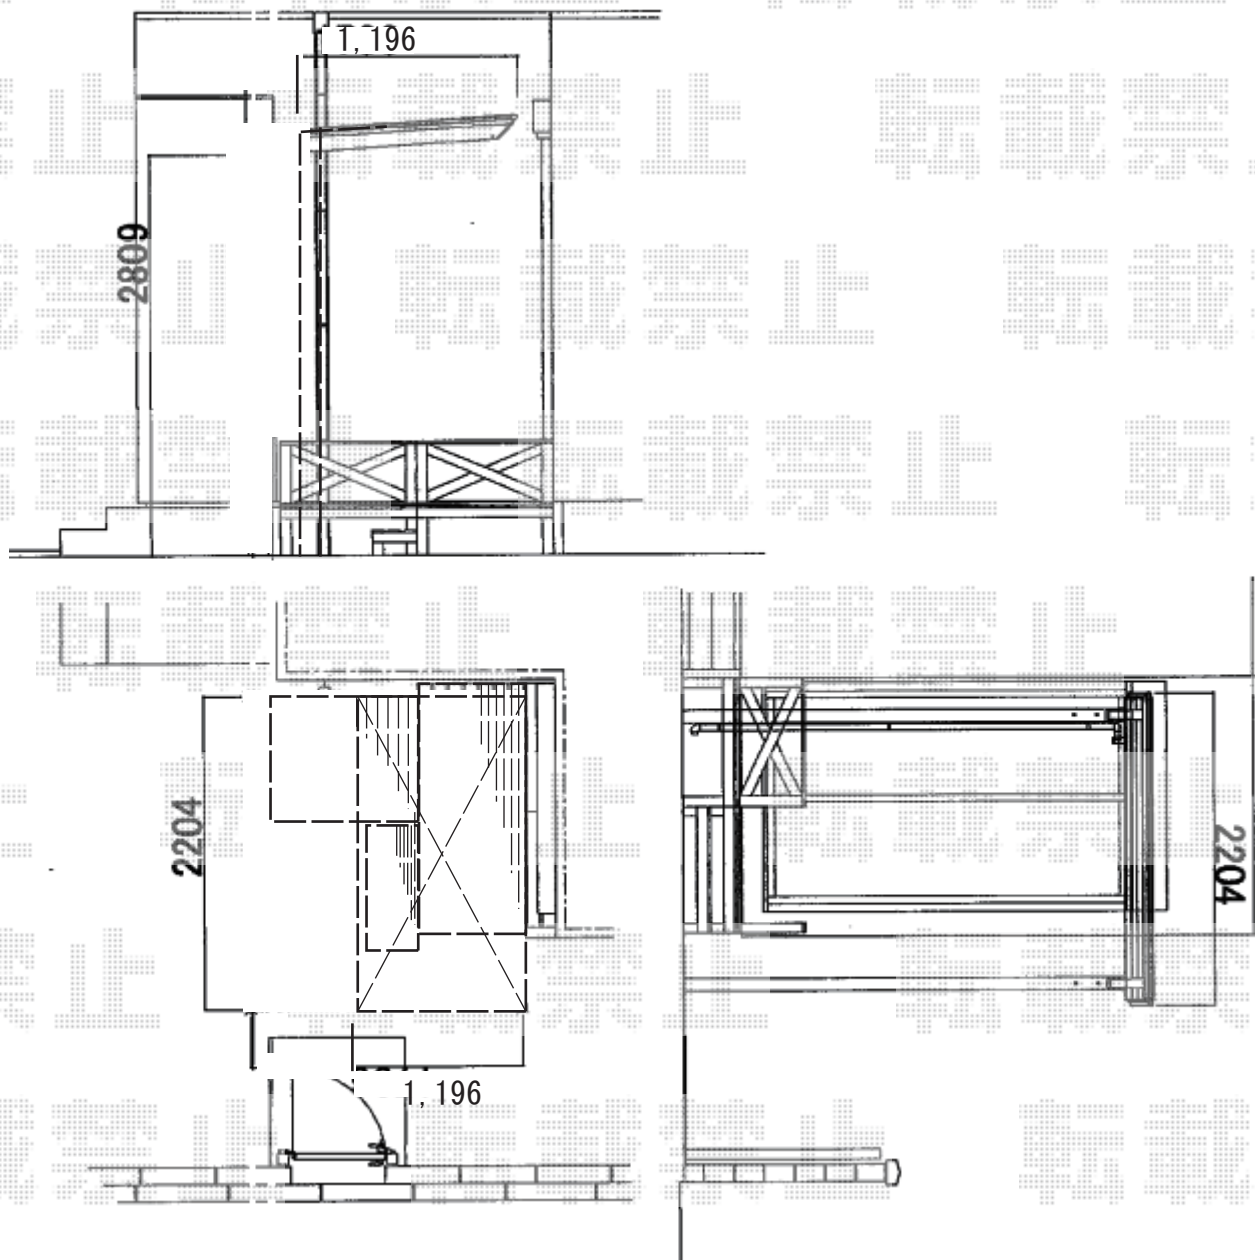

## テラス屋根 施工概略図

LIXIL フーゴF 独立テラスタイプ 単体 積雪~20cm対応  
間口= 2,204mm 出幅= 1,196mm 色: シャイングレー  
屋根材: ポリカーボネート (クリアマット・すりガラス調)  
柱仕様: ロング柱28仕様 (有効高 約2,800mm)

LIXIL フーゴF テラス対応躯体すき間ふさぎ材  
間口= 22型用 色: シャイングレー

LIXIL フーゴF 竿掛けセットS 2本入×1セット  
色: シャイングレー