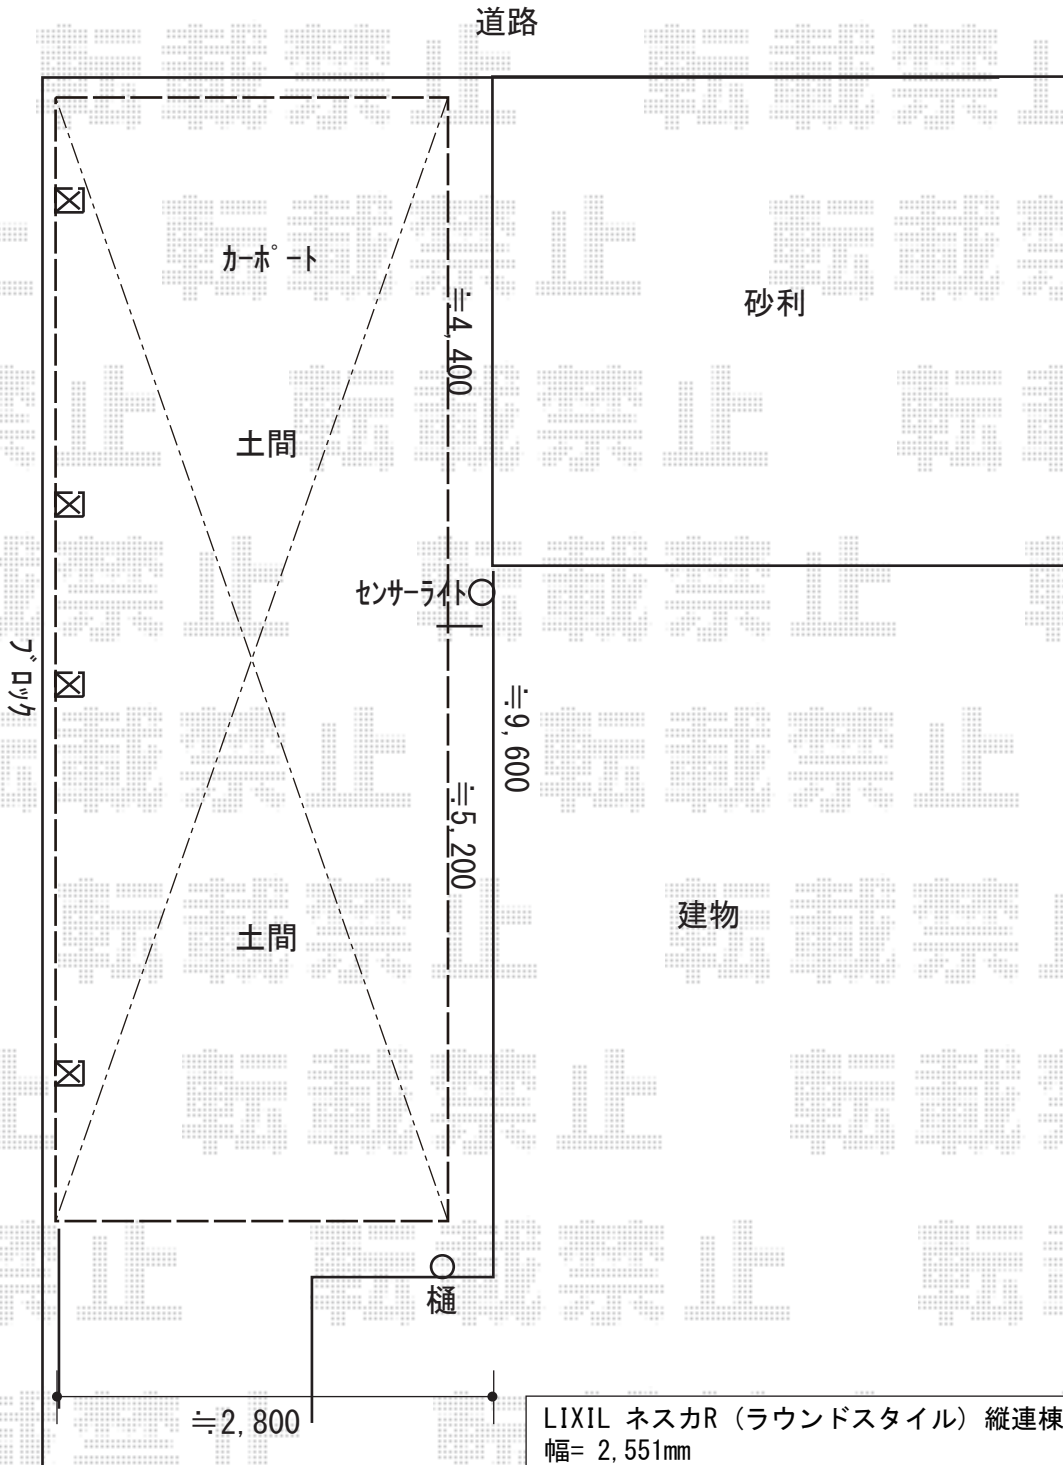

カーポート 施工概略図

LIXIL ネスカR (ラウンドスタイル) 縦連棟 積雪~20cm対応  
 幅= 2,551mm  
 奥行= 9,922mm  
 色: シヤイングレー  
 屋根材: 熱線吸収ポリカーボネート (クリアマットS・すりガラス調)  
 柱仕様: ロング柱25仕様 (有効高 約2,500mm)

YKK AP ネスカR 着脱式サポート 2本入 ロング柱(H25)用×2セット  
 色: シヤイングレー