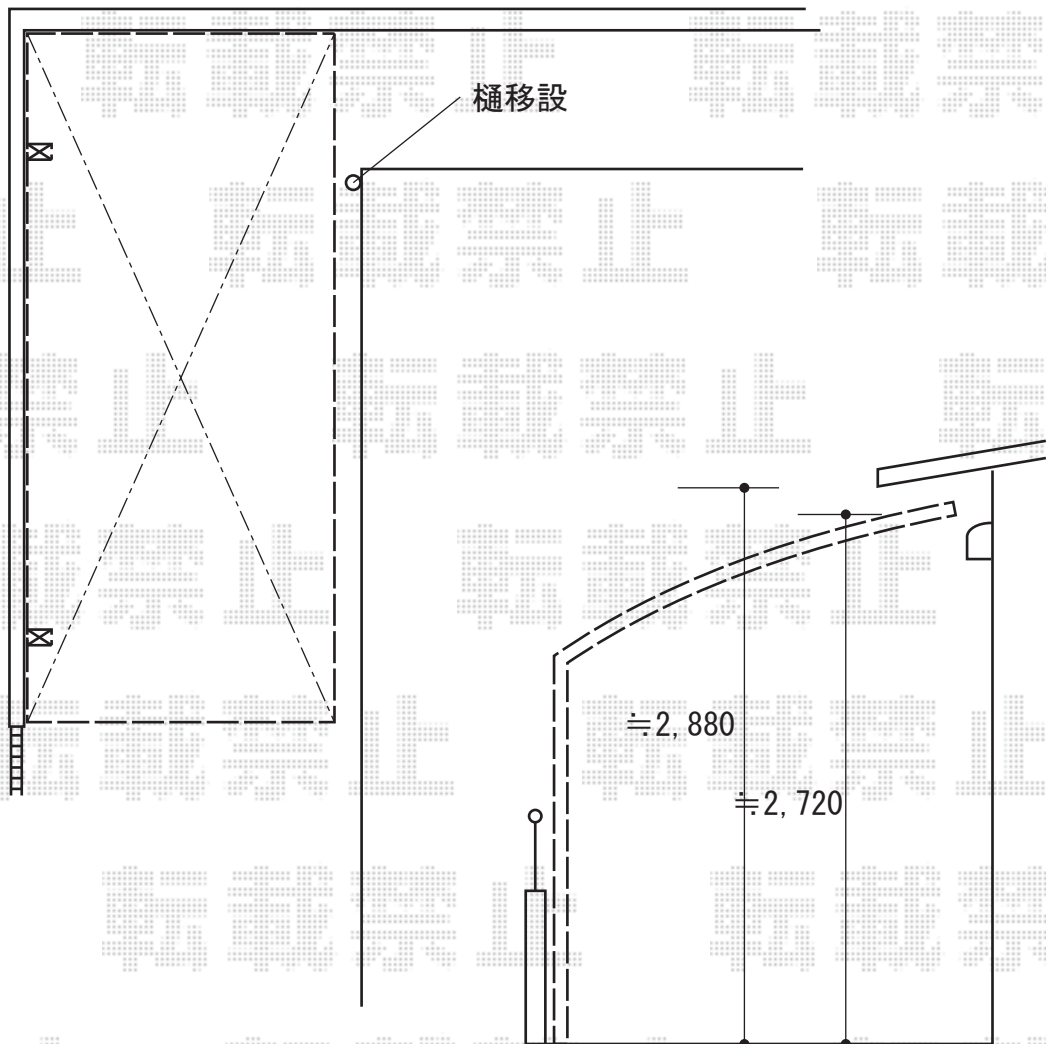

サイクルポート 施工概略図

Value Select プレシオスポート 積雪~20cm対応
幅= 2,400mm
奥行= 5,052mm
色：ノーブルステン
屋根材：熱線遮断ポリカーボネート（スカイブルーマット調）
柱仕様：ハイルーフ柱仕様（有効高 約2,250mm）

YKK AP プレシオスポート 屋根ふき材補強部品×1セット
色：カームブラック*1色設定

2018-7-519303

担当者

山中