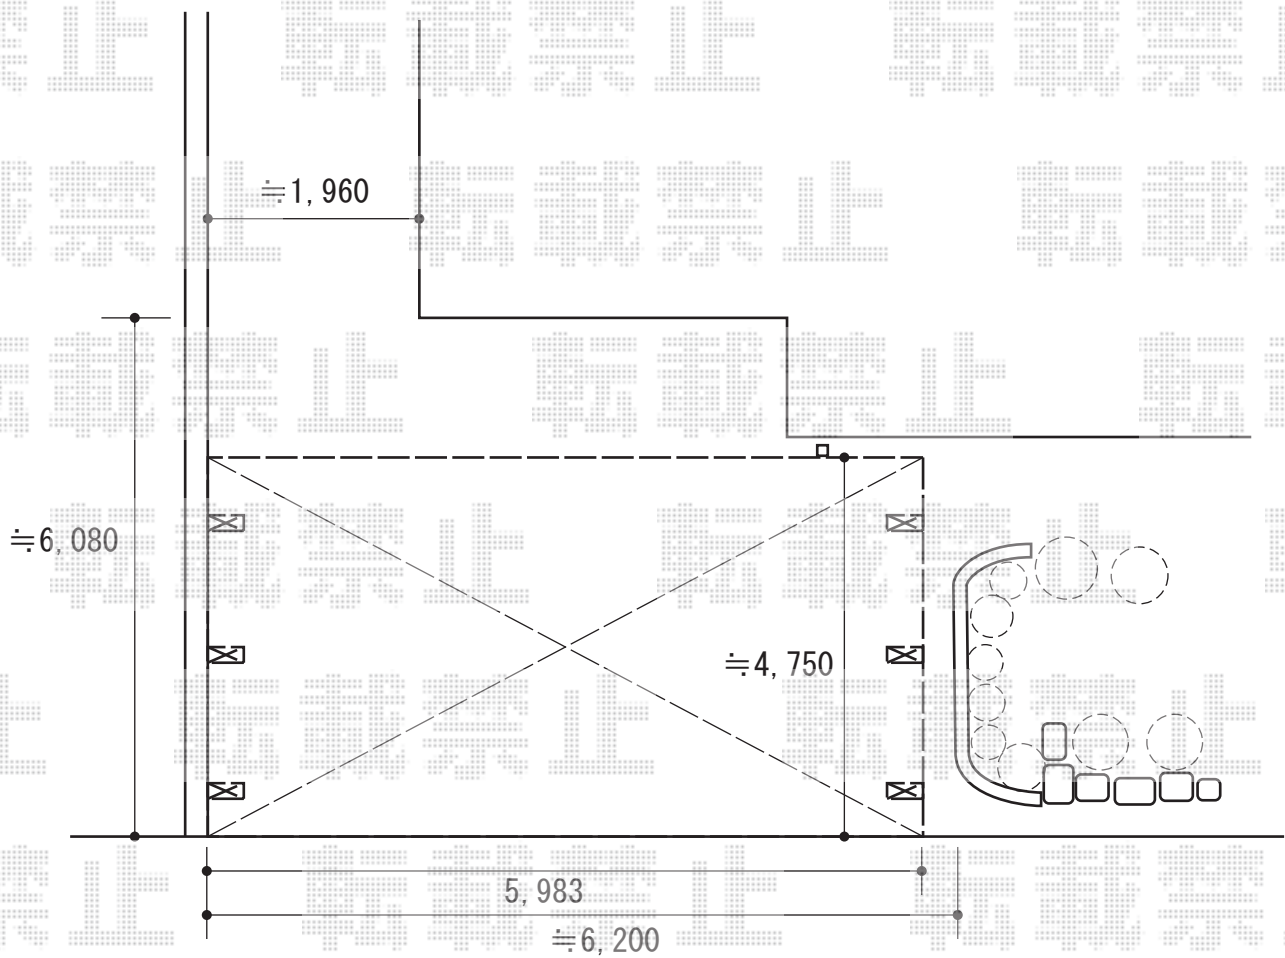

カーポート 施工概略図

YKK AP レイナツインポートグラン50 積雪50cm対応
幅= 5,983mm
奥行= 5,052mm
色： プラチナステン
屋根材： ポリカーボネート（トーマイマット）
柱仕様： ハイルフ柱仕様（有効高 約2,300mm）/柱6本

2018-7-519324

担当者

関