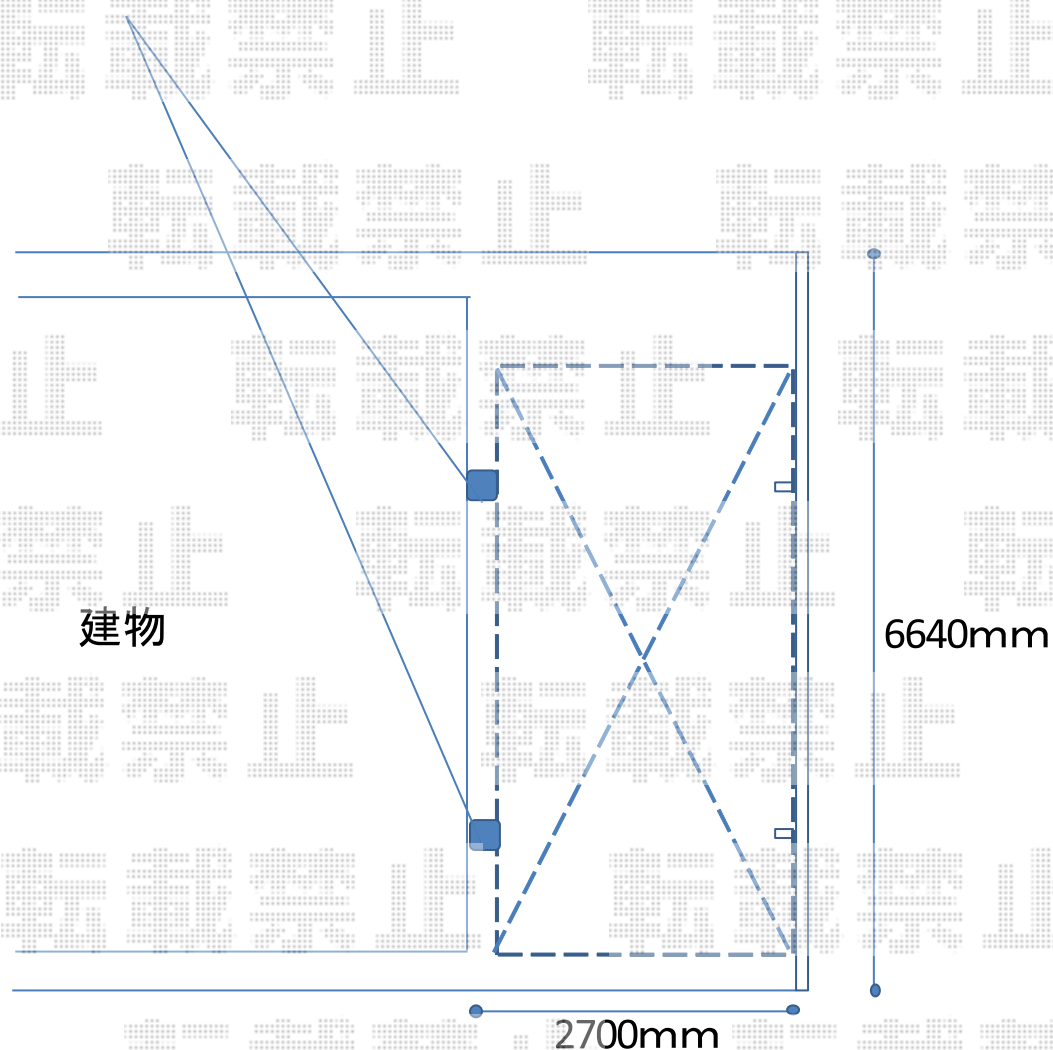

カーポート 施工概略図

YKK AP レイナポートグラン 積雪～20cm対応

幅= 2,550mm

奥行= 5,052mm

色： プラチナステン

屋根材： 熱線遮断ポリカーボネート(クリアマット)

柱仕様： ハイルフ柱仕様 (有効高 約2,350mm)

YKK AP レイナポートグラン 水平式物干し(カーポート柱用) 【仮】標準 2本入り×1セット

色： プラチナステン

この部分を250角 深さ400mmで掘削

2018-7-519379

担当者

木挽