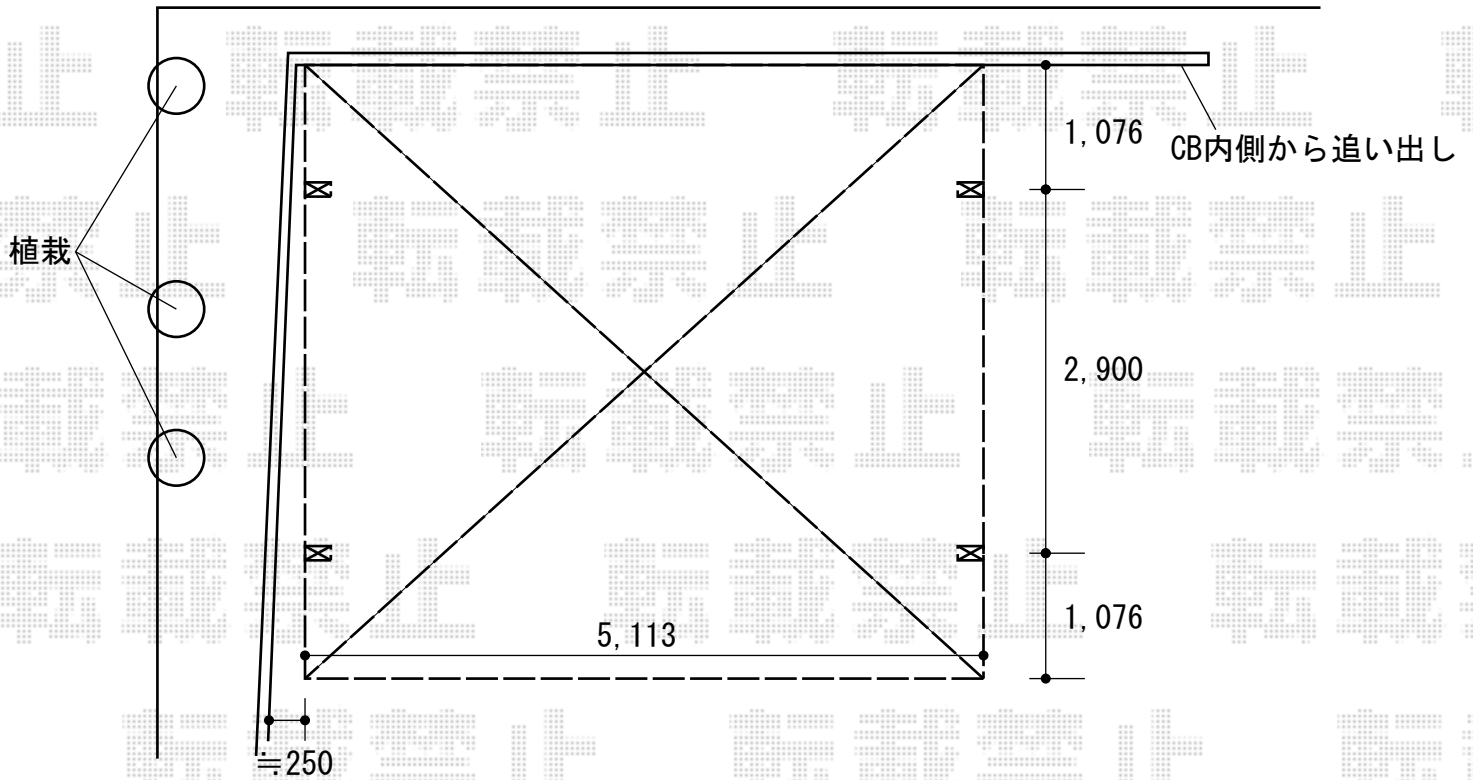

カーポート 施工概略図

YKK AP レイナキャップツインポートグラン 積雪~20cm対応
幅= 5,113mm
奥行= 5,052mm
色： プラチナステン
屋根材： 熱線遮断ポリカーボネート（アースブルーマット調）
柱仕様： 標準柱仕様（有効高 約2,000mm）

2018-7-519444

担当者

小林