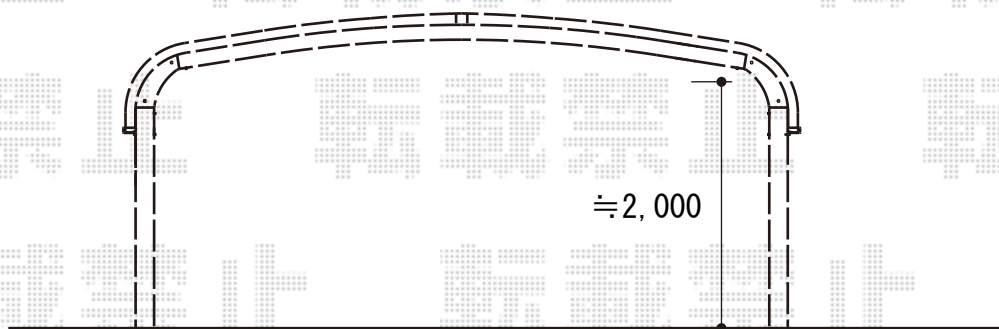

カーポート 施工概略図

YKK AP レイナキャップツインポートグラン 積雪~20cm対応
幅= 5,113mm
奥行= 5,052mm
色： プラチナステン
屋根材： 熱線遮断ポリカーボネート（アースブルーマット調）
柱仕様： 標準柱仕様（有効高 約2,000mm）

2018-7-519444

担当者

小林