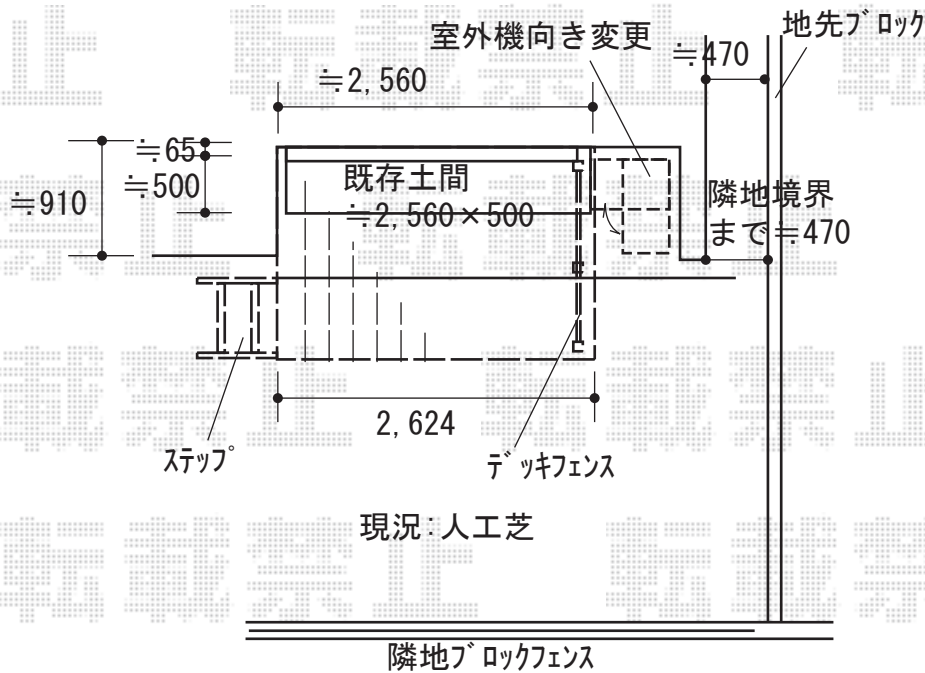

ウッドデッキ 施工概略図

Value Select マージウッドデッキ
 間口= 1.5間(2,651mm)
 出幅= 6尺(1,820mm)
 色: ナチュラル
 床板: 縦貼り
 幕板: 標準
 束柱: Sタイプ(550mm) (ノーブルステン)

Value Select マージウッドデッキ用ステップ Sタイプ (2段) ×1台
 色: ナチュラル

Value Select マージウッドデッキ用ルーバーデッキフェンス
 本体1枚 (W×H) = 08用T80×2枚
 中柱・端柱: T80×3本
 デッキ材補強材 (先付用): 1
 色: ナチュラル

【表札】 福彫 マット・グラス NW-26

2018-7-519451	担当者	木附
---------------	-----	----