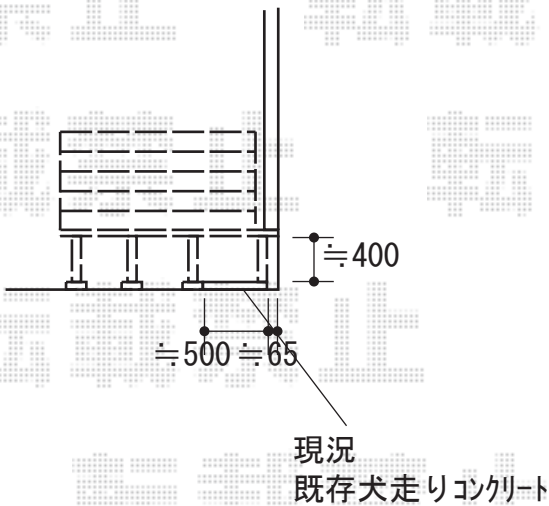

ウッドデッキ 施工概略図

Value Select マージウッドデッキ
 間口= 1.5間(2,651mm)
 出幅= 6尺(1,820mm)
 色: ナチュラル
 床板: 縦貼り
 幕板: 標準
 束柱: Sタイプ(550mm) (ノーブルステン)

Value Select マージウッドデッキ用ステップ Sタイプ (2段) ×1台
 色: ナチュラル

Value Select マージウッドデッキ用ルーバーデッキフェンス
 本体1枚 (W×H) = 08用T80×2枚
 中柱・端柱: T80×3本
 デッキ材補強材 (先付用): 1
 色: ナチュラル

【表札】 福彫 マット・グラス NW-26

2018-7-519451	担当者	木附
---------------	-----	----