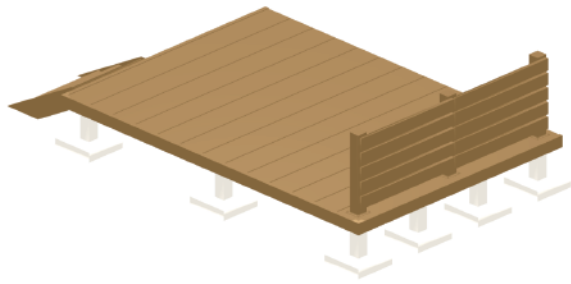

ウッドデッキ 施工概略図

Value Select マージウッドデッキ
 間口= 1.5間(2,651mm)
 出幅= 6尺(1,820mm)
 色: ナチュラル
 床板: 縦貼り
 幕板: 標準
 束柱: Sタイプ(550mm) (ノーブルステン)

Value Select マージウッドデッキ用ステップ Sタイプ (2段) ×1台
 色: ナチュラル

Value Select マージウッドデッキ用ルーバーデッキフェンス
 本体1枚 (W×H) = 08用T80×2枚
 中柱・端柱: T80×3本
 デッキ材補強材 (先付用): 1
 色: ナチュラル

【表札】 福彫 マット・グラス NW-26

2018-7-519451	担当者	木附
---------------	-----	----