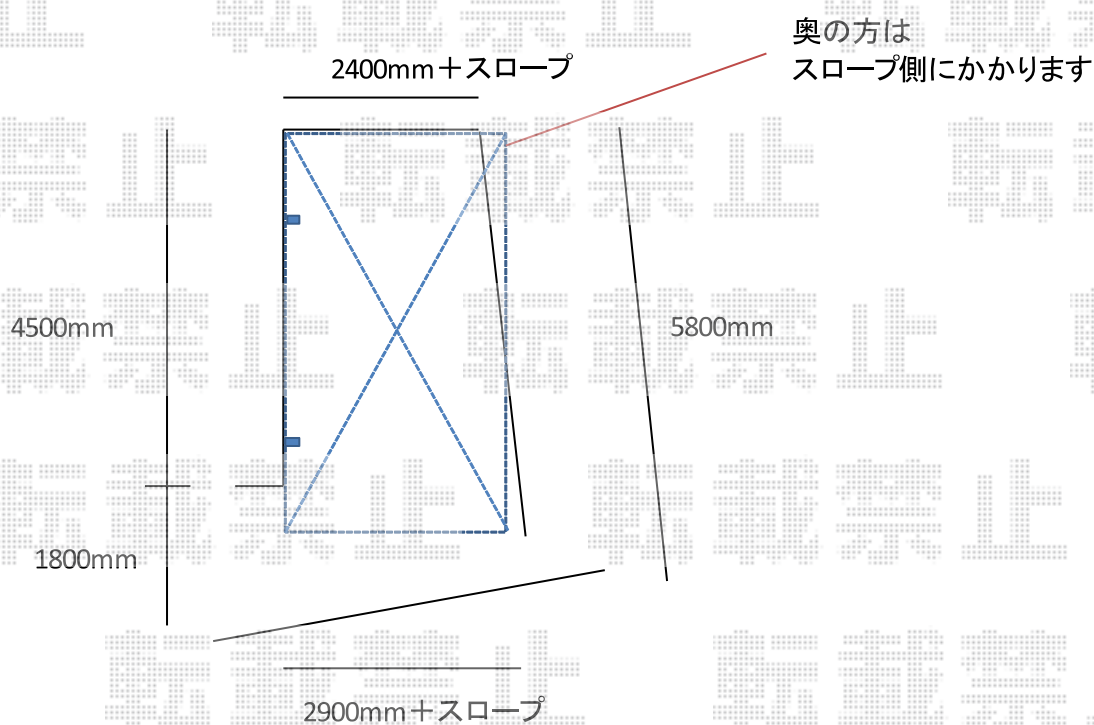

カーポート 施工概略図

YKK AP レイナポートグラン 積雪～20cm対応
幅= 2,700mm
奥行= 5,052mm
色： ブラウン
屋根材： 熱線遮断ポリカーボネート(クリアマット)
柱仕様： 標準柱仕様 (有効高 約2,000mm)

2018-7-519463

担当者

伊野