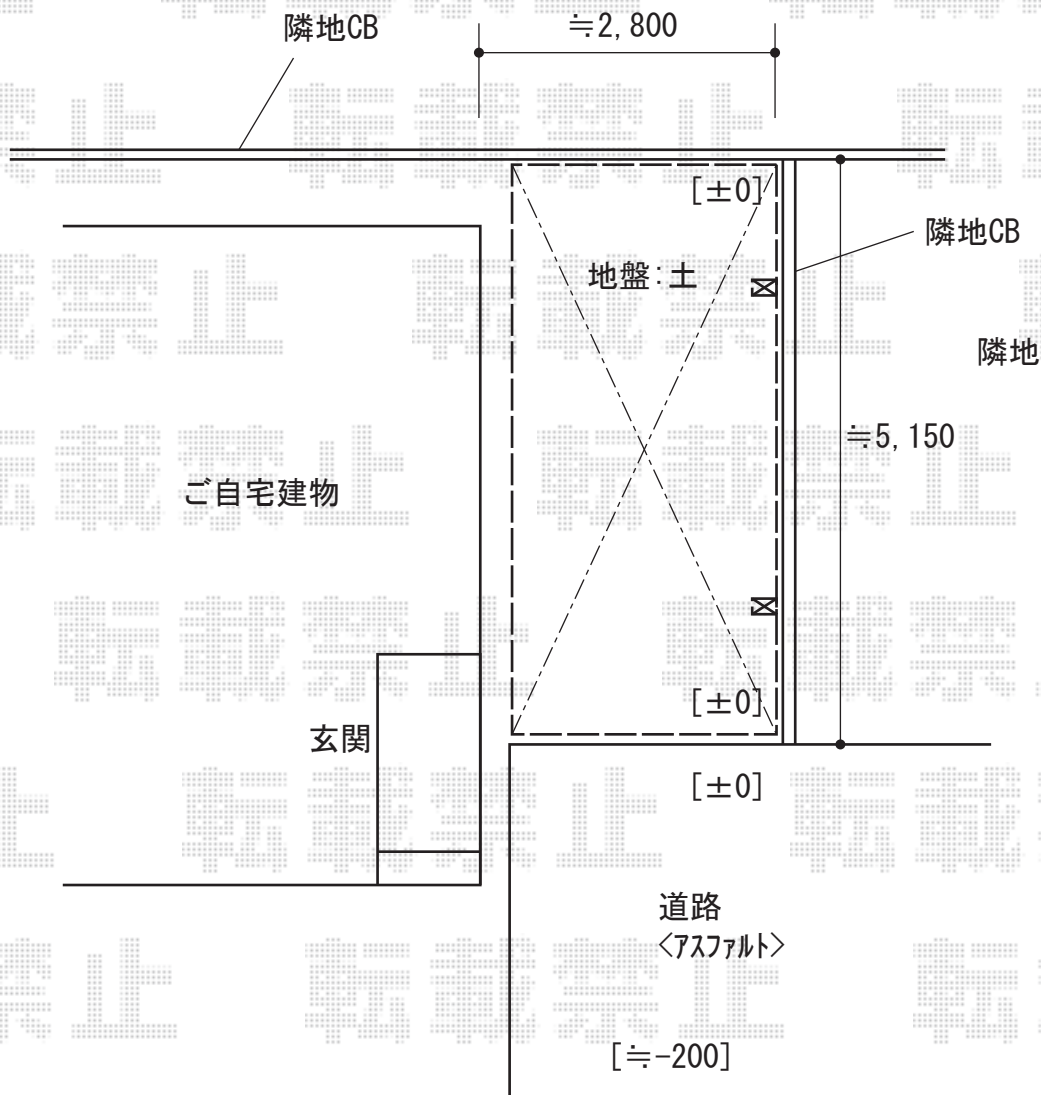

# カーポート 施工概略図

Value Select プレシオサポート アルファ 積雪~20cm対応  
幅= 2,402mm  
奥行= 5,052mm  
色: グレースブラウン  
屋根材: 熱線遮断ポリカーボネート (スカイブルーマット調)  
柱仕様: 標準柱仕様 (有効高 約1,800mm)

2018-7-519475

担当者

小林