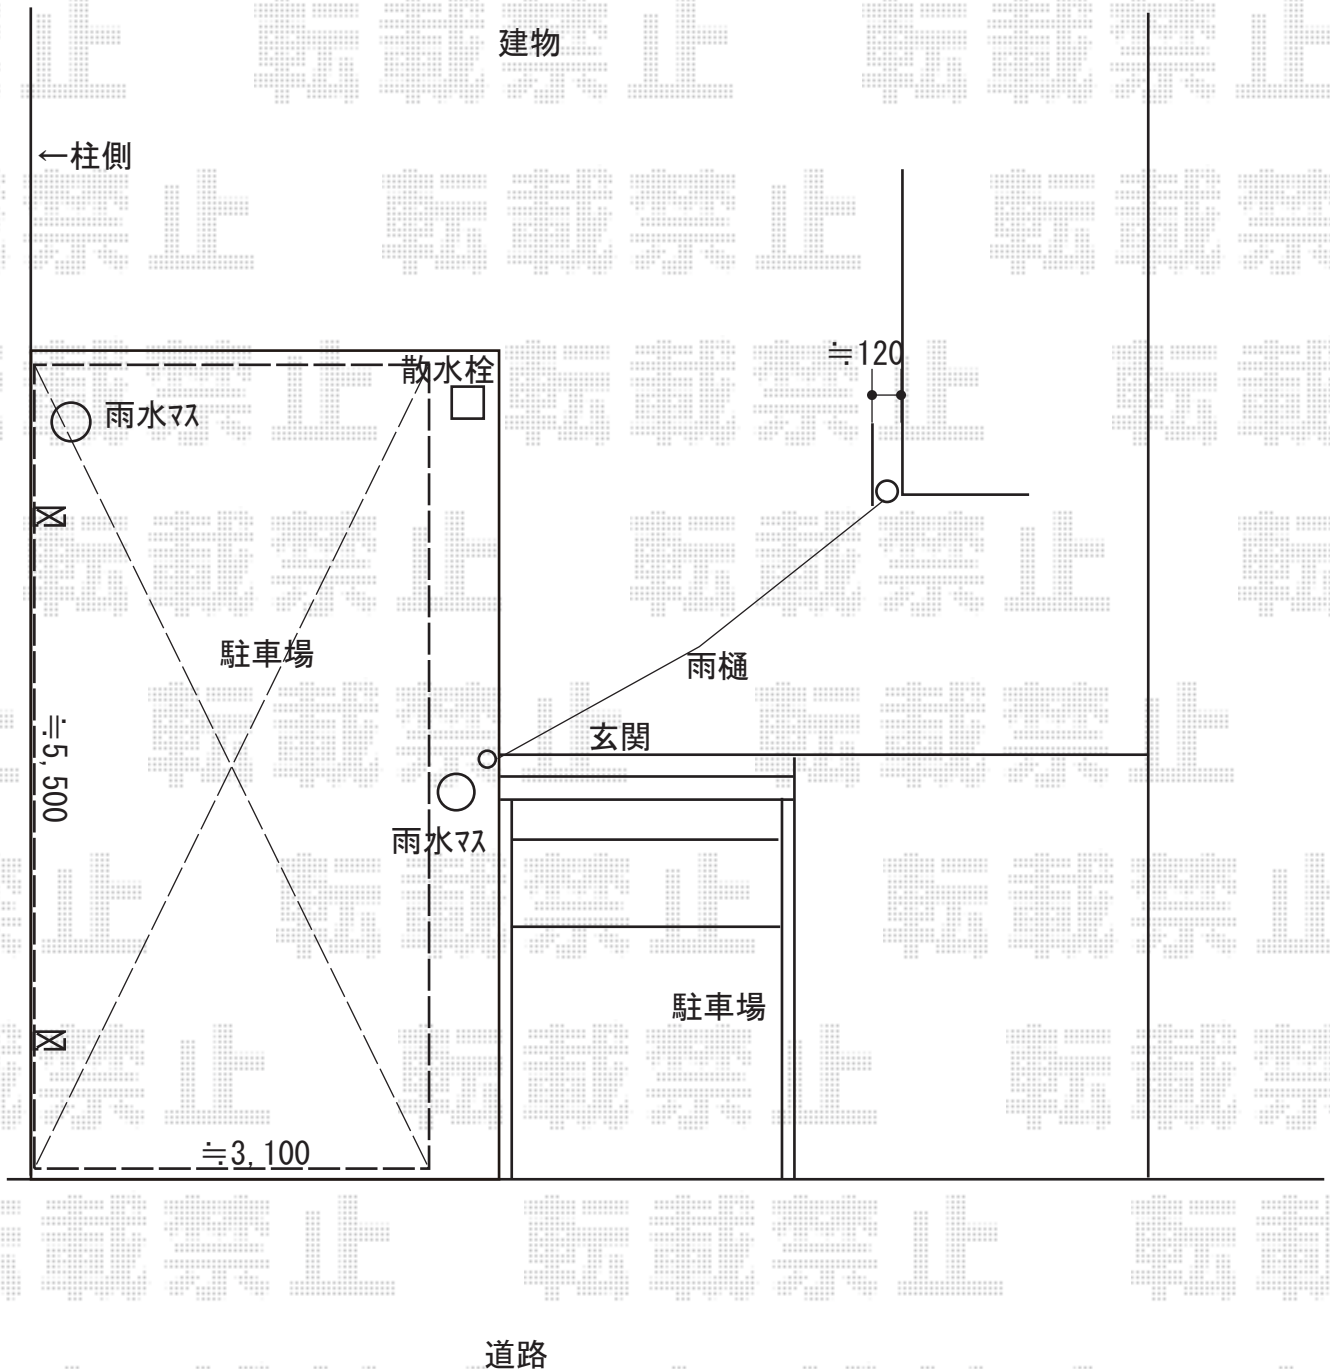

カーポート 施工概略図

YKK AP レイナポートグラン 積雪~20cm対応
 幅= 2,700mm 奥行= 5,400mm 色: カームブラック
 屋根材: 熱線遮断ポリカーボネート (アースブルーマット調)
 柱仕様: ハイルフ柱仕様 (有効高 約2,350mm)

YKK AP レイナポートグラン 着脱式補助柱 (標準・ハイルフ兼用) 2本入×1セット
 色: カームブラック

YKK AP レイナポートグラン サイドパネル
 奥行サイズ: 長さ54用 高さ= 1段*H=836mm 色: カームブラック
 パネル材: 熱線遮断ポリカーボネート (アースブルーマット調)
 柱仕様: ハイルフ柱仕様/間柱1本

2018-7-519490	担当者	小林
---------------	-----	----