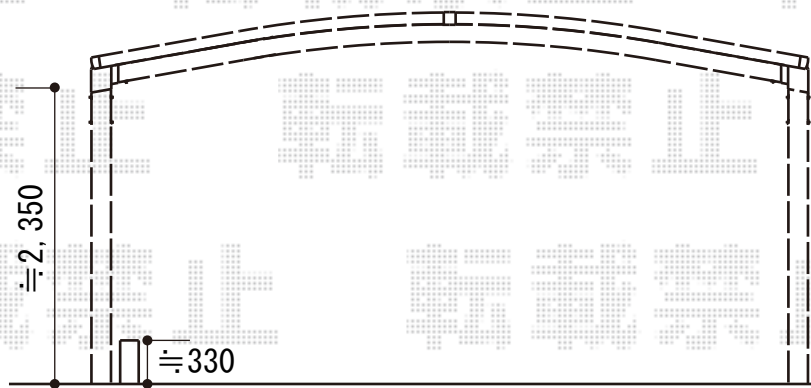

カーポート 施工概略図

YKK AP レイナツインポートグラン 積雪~20cm対応  
 幅= 5,392mm  
 奥行= 5,052mm  
 色：プラチナステン  
 屋根材：ポリカーボネート（アースブルー）  
 柱仕様：ハイルーフ柱仕様（有効高 約2,350mm）