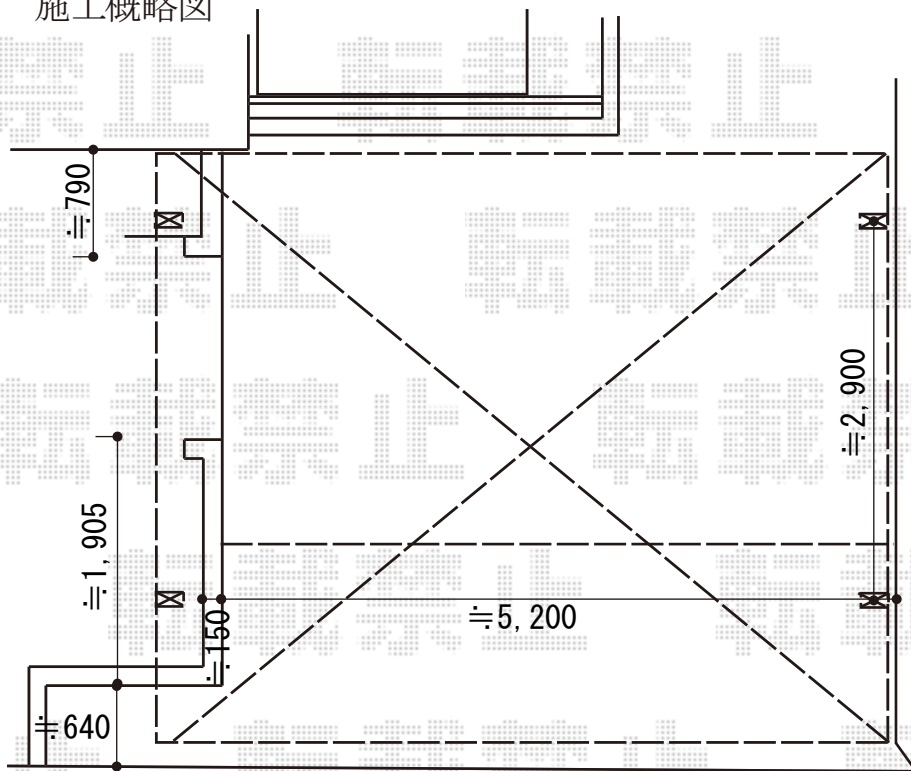

カーポート 施工概略図

YKK AP レイナツインポートグラン 積雪~20cm対応  
 幅= 5,392mm  
 奥行= 5,052mm  
 色：プラチナステン  
 屋根材：ポリカーボネート（アースブルー）  
 柱仕様：ハイルーフ柱仕様（有効高 約2,350mm）