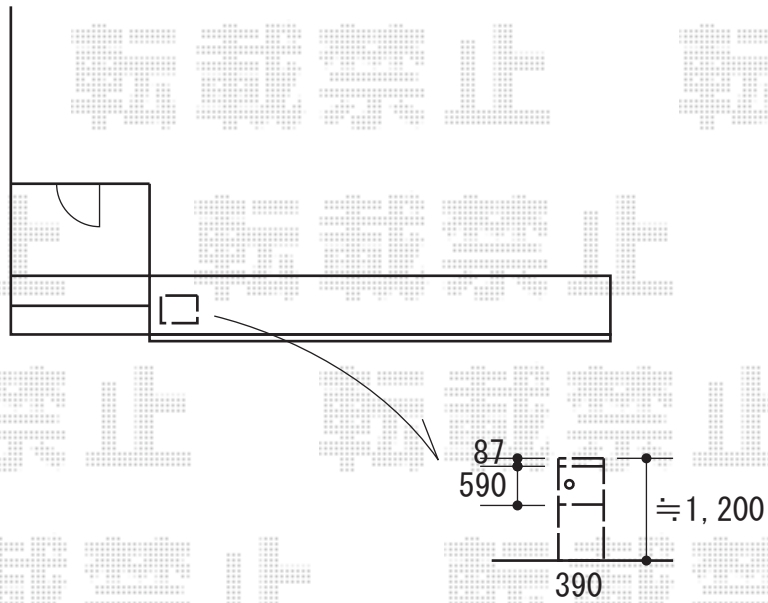

宅配ポスト 施工概略図

三協アルミ 宅配ボックス フレムス ミドル 埋め込みタイプ  
サイズ：464×450×1,200mm  
色：ドラットパイン+サンシルバー

2018-7-519513

担当者

犬伏