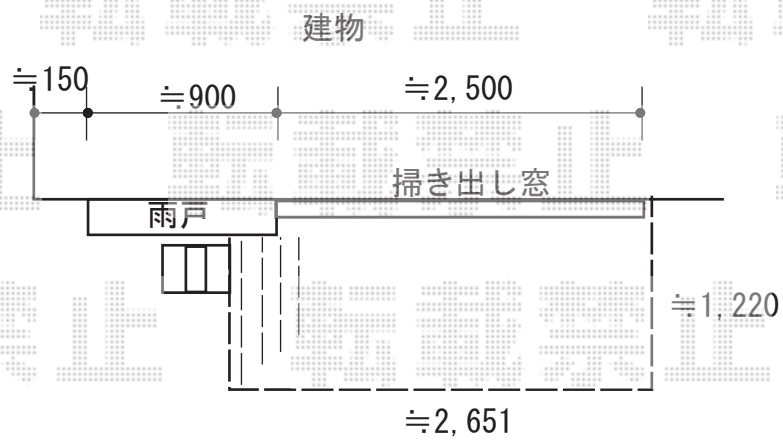

ウッドデッキ 施工概略図

Value Select マージウッドデッキ
間口= 1.5間(2,651mm)
出幅= 4尺(1,220mm)
色： レッドウッド
床板： 縦貼り
束柱： Sタイプ(550mm)
束柱色： カームブラック

Value Select ステップ Sタイプ (2段)
色： レッドウッド

2018-7-519520

担当者

木挽