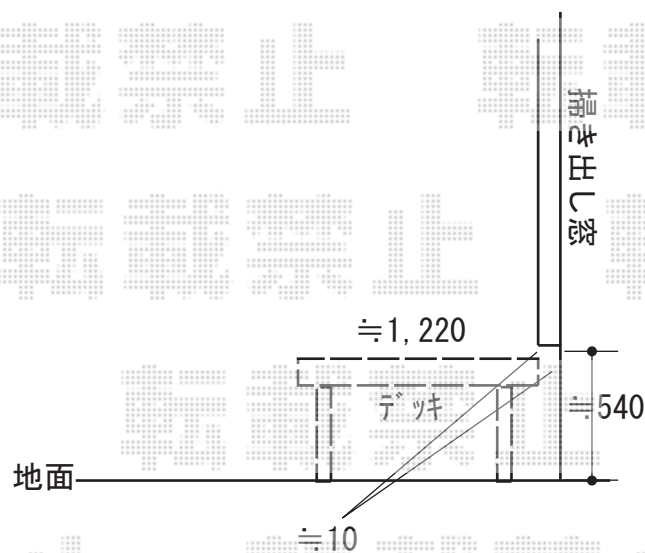

ウッドデッキ 施工概略図

Value Select マージウッドデッキ
間口= 1.5間(2,651mm)
出幅= 4尺(1,220mm)
色： レッドウッド
床板： 縦貼り
束柱： Sタイプ(550mm)
束柱色： カームブラック

Value Select ステップ Sタイプ (2段)
色： レッドウッド

2018-7-519520

担当者

木挽