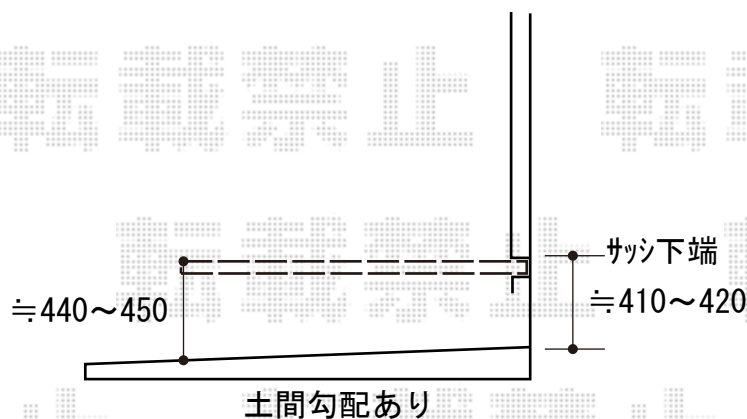

ウッドデッキ 施工概略図

YKK AP 【02】 リウッドデッキ 200

間口= 4.0間 (7,251mm)

出幅= 4尺 (1,220mm)

【未定】色： 【未定】

床板： 縦貼り

幕板： 標準幕板

【未定】束柱： Tタイプ(400~550mm) (色： 【未定】)

YKK AP 【02】 独立式 リウッド ステップ2型×【仮】2セット

【未定】色： 【未定】 (束柱色： 【未定】)

2018-7-519636

担当者

木附