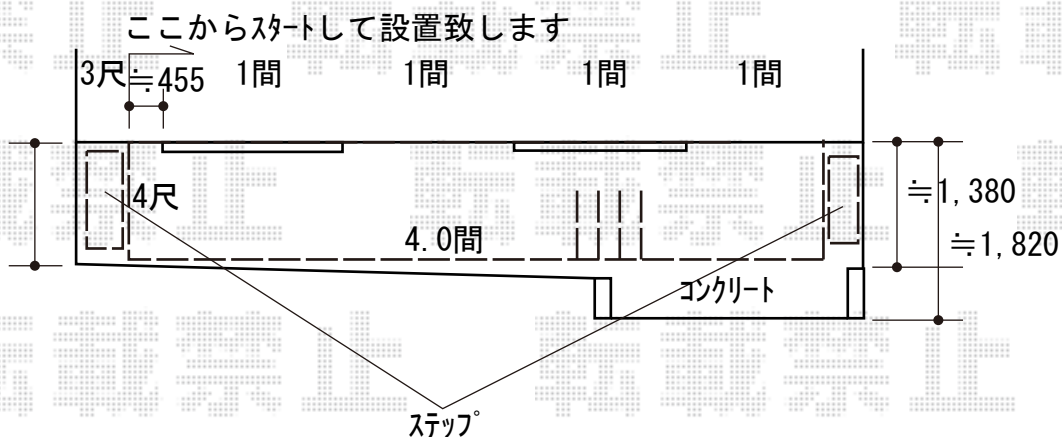

ウッドデッキ 施工概略図

YKK AP 【02】 リウッドデッキ 200

間口= 4.0間 (7,251mm)

出幅= 4尺 (1,220mm)

【未定】色： 【未定】

床板： 縦貼り

幕板： 標準幕板

【未定】束柱： Tタイプ(400~550mm) (色： 【未定】)

YKK AP 【02】 独立式 リウッド ステップ2型×【仮】2セット

【未定】色： 【未定】 (束柱色： 【未定】)

2018-7-519636

担当者

木附