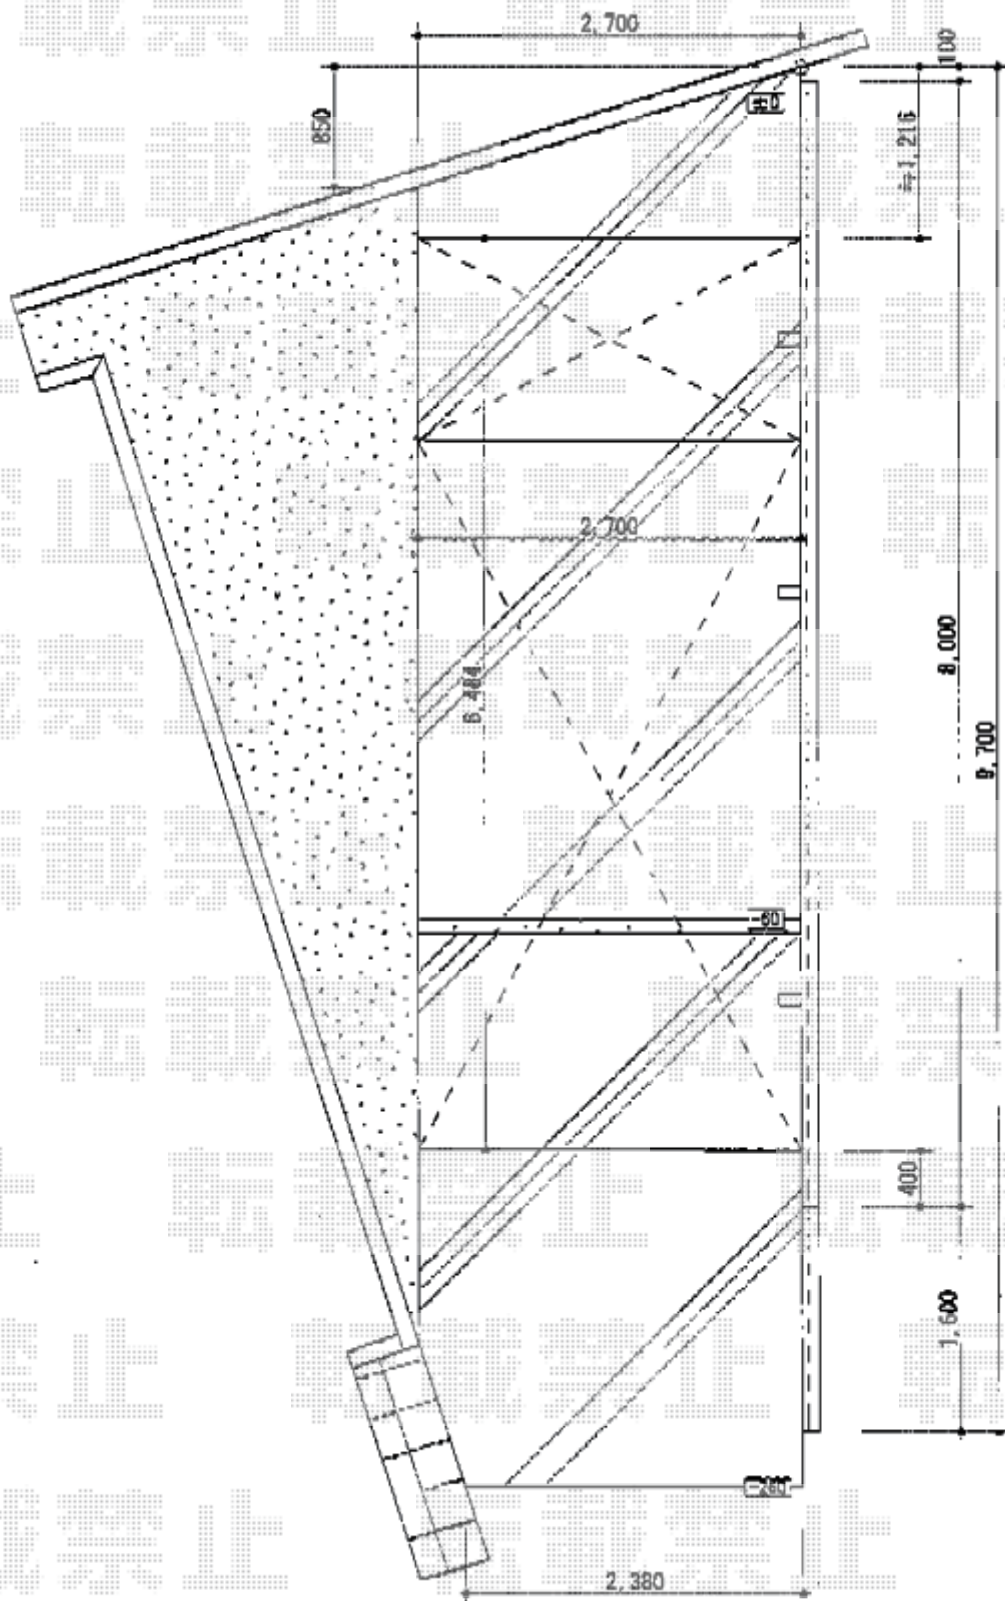

カーポート 施工概略図

YKK AP レイナポートグラン 延長 積雪~20cm対応
 幅= 2,700mm
 奥行= 6,484mm
 色： プラチナステン
 屋根材： 熱線遮断ポリカーボネート（アースブルーマット調）
 柱仕様： ハイルーフ柱仕様（有効高 約2,350mm）

2018-7-519694

担当者

小林