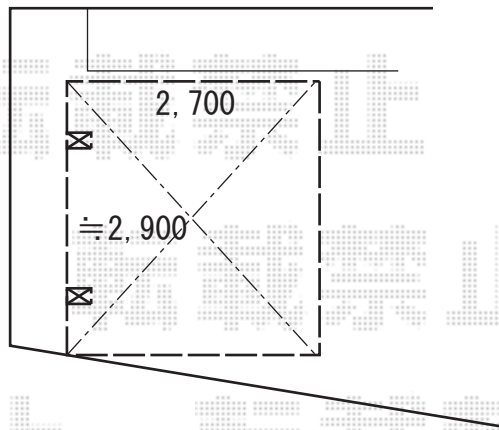

カーポート 施工概略図

YKK AP レイナポートグラン 積雪~20cm対応
幅= 2,700mm
奥行= 5,052mm
色： カームブラック
屋根材： 熱線遮断ポリカーボネート（アースブルーマット調）
柱仕様： ハイルフ柱仕様（有効高 約2,350mm）

2018-7-519696

担当者

田中