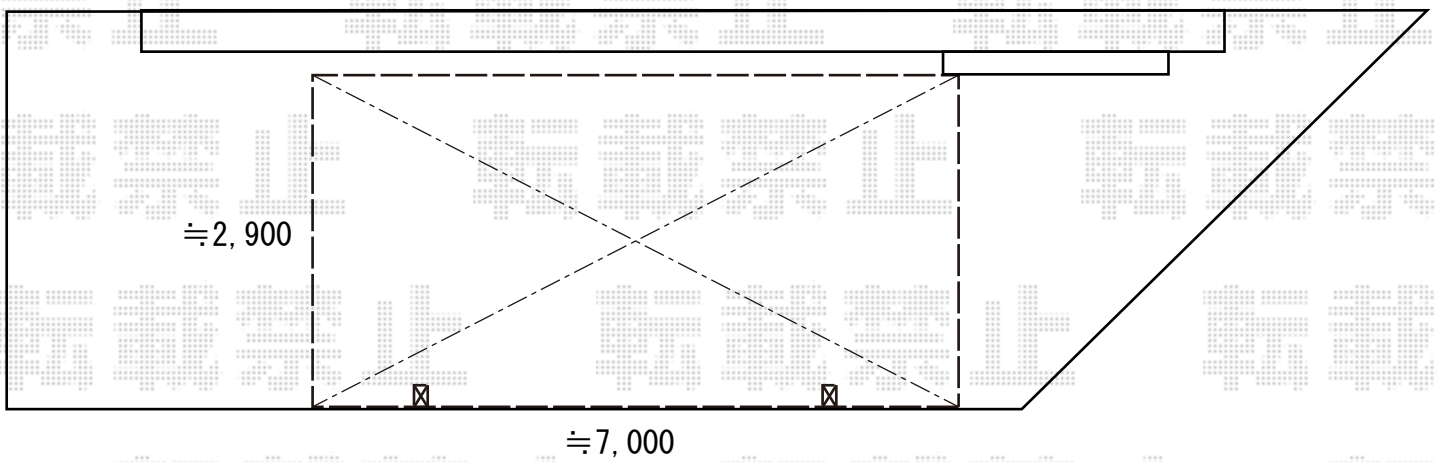

# カーポート 施工概略図

YKK AP レイナポートグラン 積雪~20cm対応  
幅= 2,700mm  
奥行= 5,400mm  
色: プラチナステン  
屋根材: ポリカーボネート (スモークブラウン)  
柱仕様: 標準柱仕様 (有効高 約2,000mm)

既存カーポート撤去あり  
柱補強あり

2018-7-519789

担当者

木挽