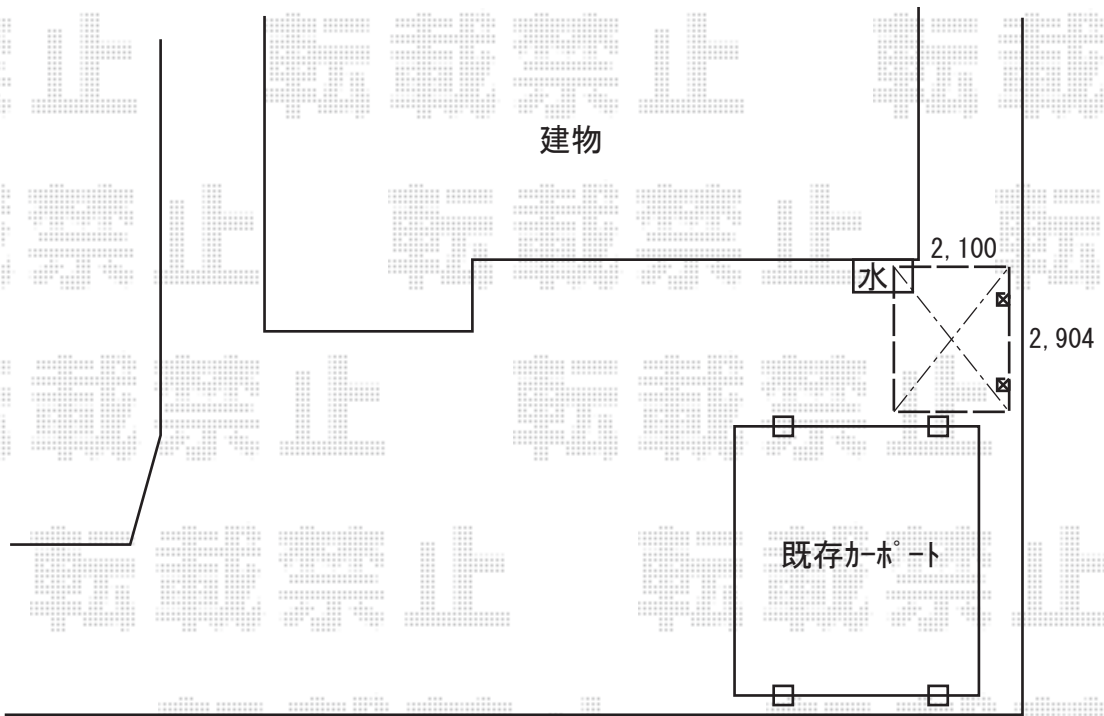

# サイクルポート 施工概略図

Value Select プレシオスポーツ ミニ 積雪~20cm対応  
幅= 2,100mm  
奥行= 2,904mm(4台用)  
色： ノーブルステン  
屋根材： 熱線遮断ポリカーボネート (スカイブルーマット調)  
柱仕様： 標準柱仕様 (有効高 約1,814mm)

2018-7-519819

担当者

安田