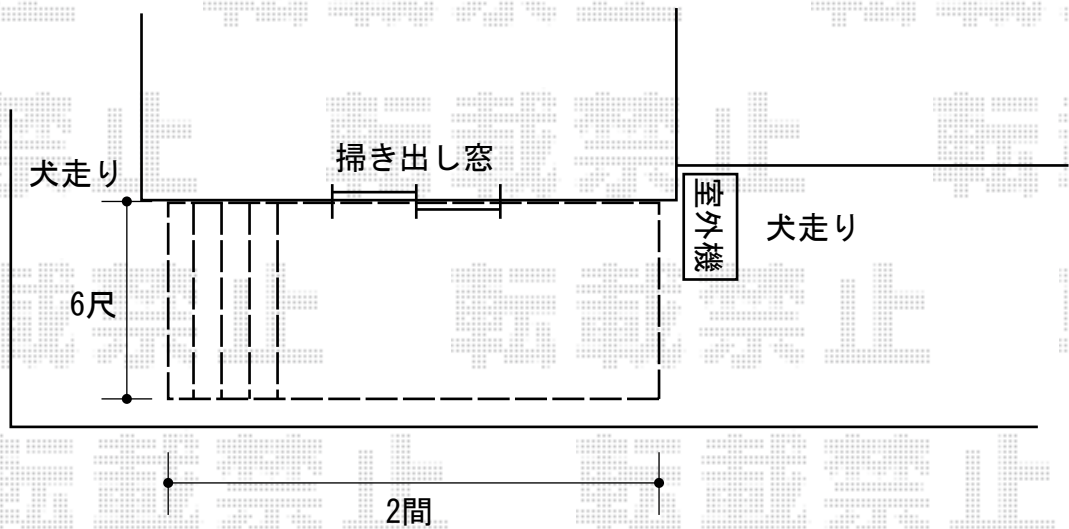

ウッドデッキ 施工概略図

YKK AP リウッドデッキ 200
間口= 2.0間 (3,651mm)
出幅= 6尺 (1,820mm)
色： ウォームグレイ
床板： 縦貼り
幕板： 標準幕板
束柱： Sタイプ (550mm) (色： プラチナステン)

2018-7-519842

担当者

木附