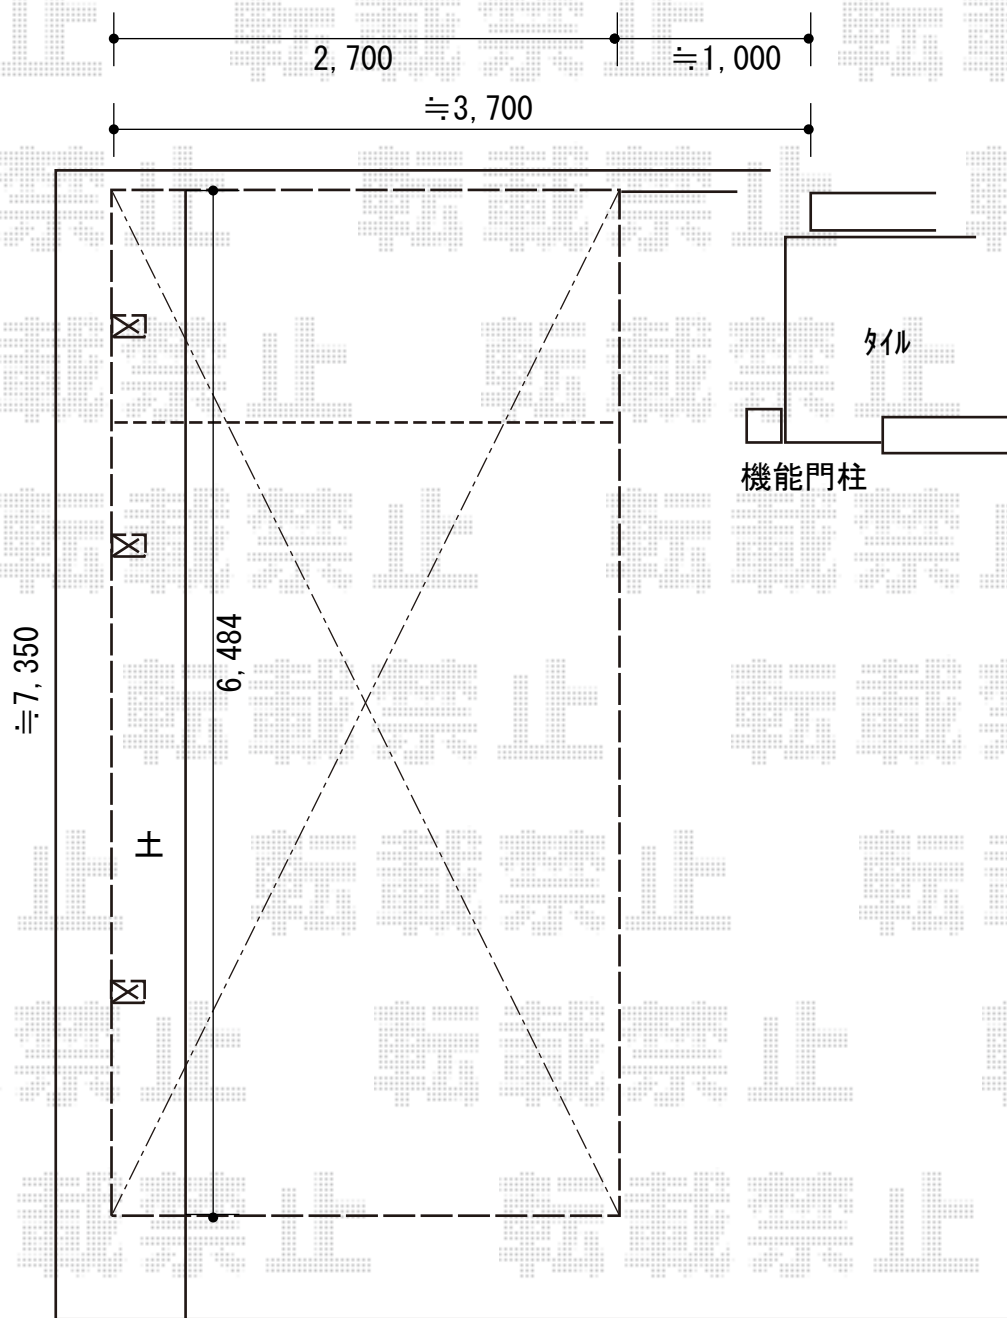

カーポート 施工概略図

YKK AP レイナポートグラン 延長 積雪～20cm対応

幅= 2,700mm

奥行= 6,484mm

色： プラチナステン

屋根材： 熱線遮断ポリカーボネート(クリアマット)

柱仕様： ハイルフ柱仕様 (有効高 約2,350mm)

YKK AP レイナポートグラン 屋根ふき材補強部品(2セット)

色： カームブラック*1色のみ

2018-7-519877

担当者

木挽