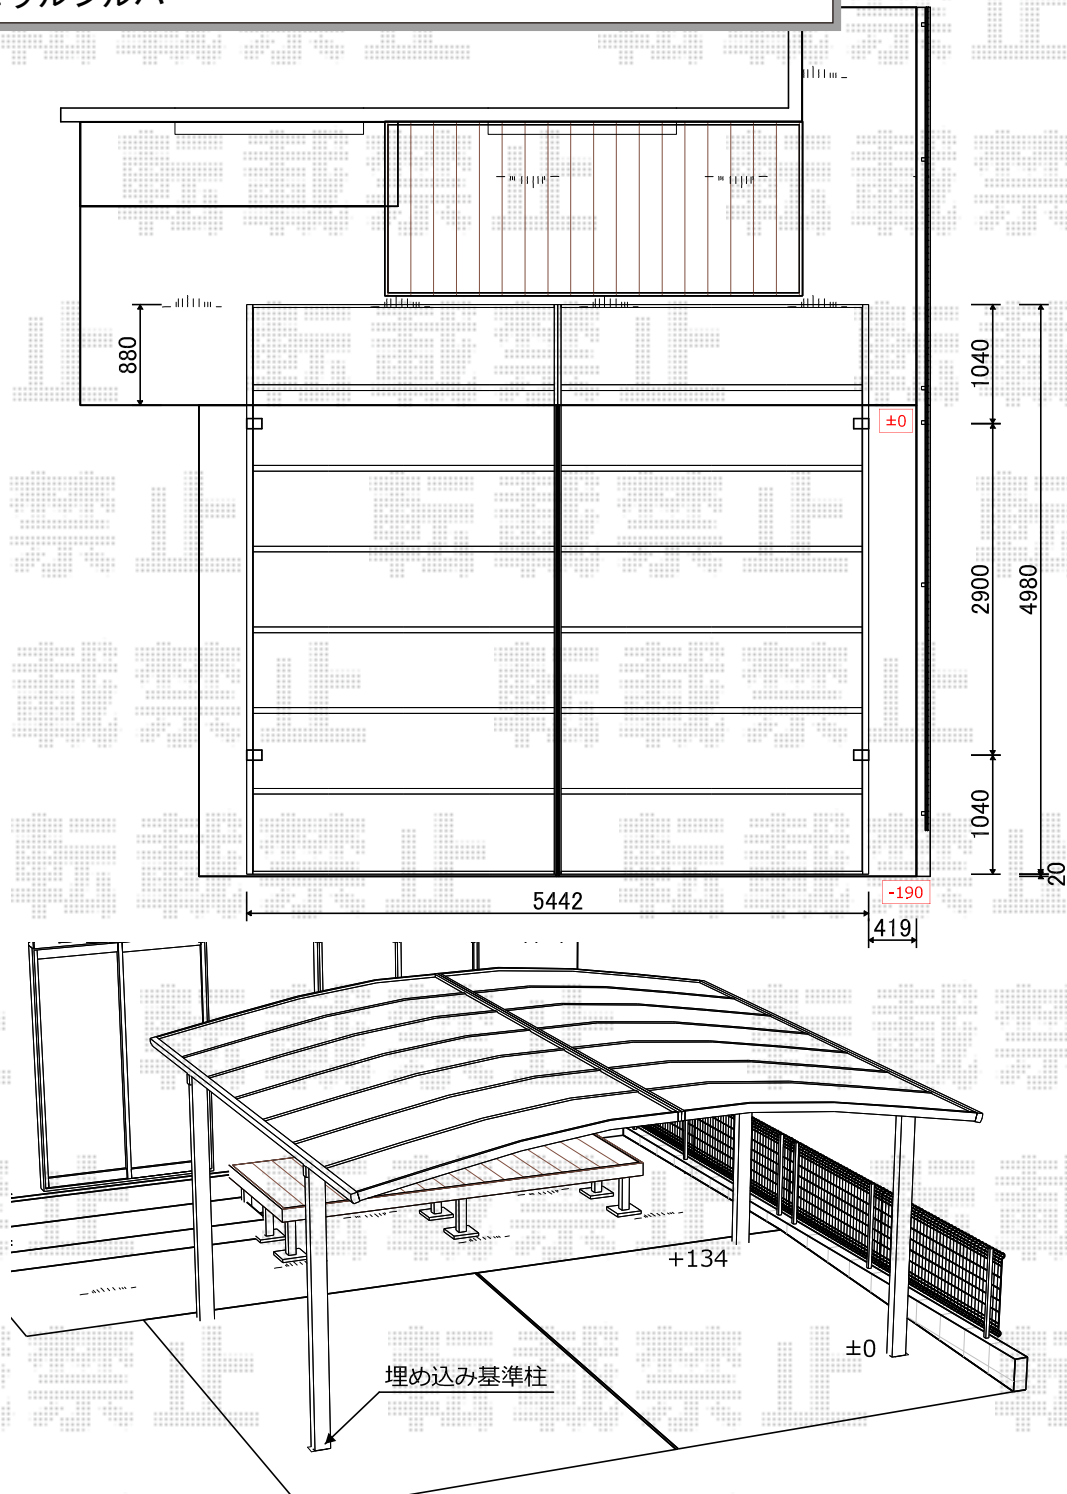

カーポート 施工概略図

LIXIL ネスカR (ラウンドスタイル) ワイド 積雪~20cm対応
幅= 5,442mm
奥行= 4,980mm
色： ナチュラルシルバー
屋根材： 熱線吸収ポリカーボネート (クリアマットS・すりガラス調)
柱仕様： 標準柱仕様 (有効高 約2,200mm)

LIXIL ネスカR 屋根材ホルダー 50型用(4セット分)×1セット
色： ナチュラルシルバー

2018-7-519927