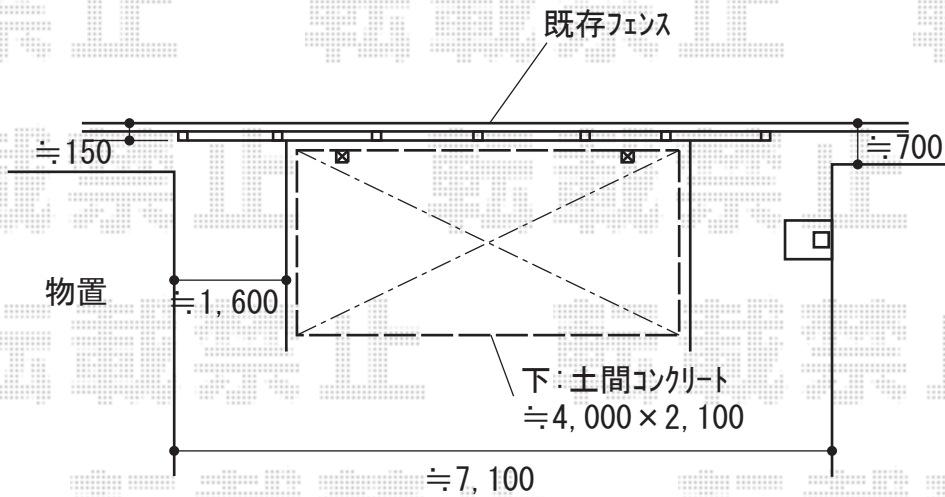

サイクルポート 施工概略図

LIXIL フーゴFミニ (フラットスタイル) 積雪~20cm対応  
幅= 2,096mm  
奥行= 3,616mm (5台~9台用)  
色: ナチュラルシルバー  
屋根材: 熱線吸収ポリカーボネート (ブルーマットS・すりガラス調)  
柱仕様: 標準柱仕様 (有効高 約1,900mm)  
=====  
LIXIL フーゴFミニ 物干しセット ロング2本入り×1セット  
色: ナチュラルシルバー