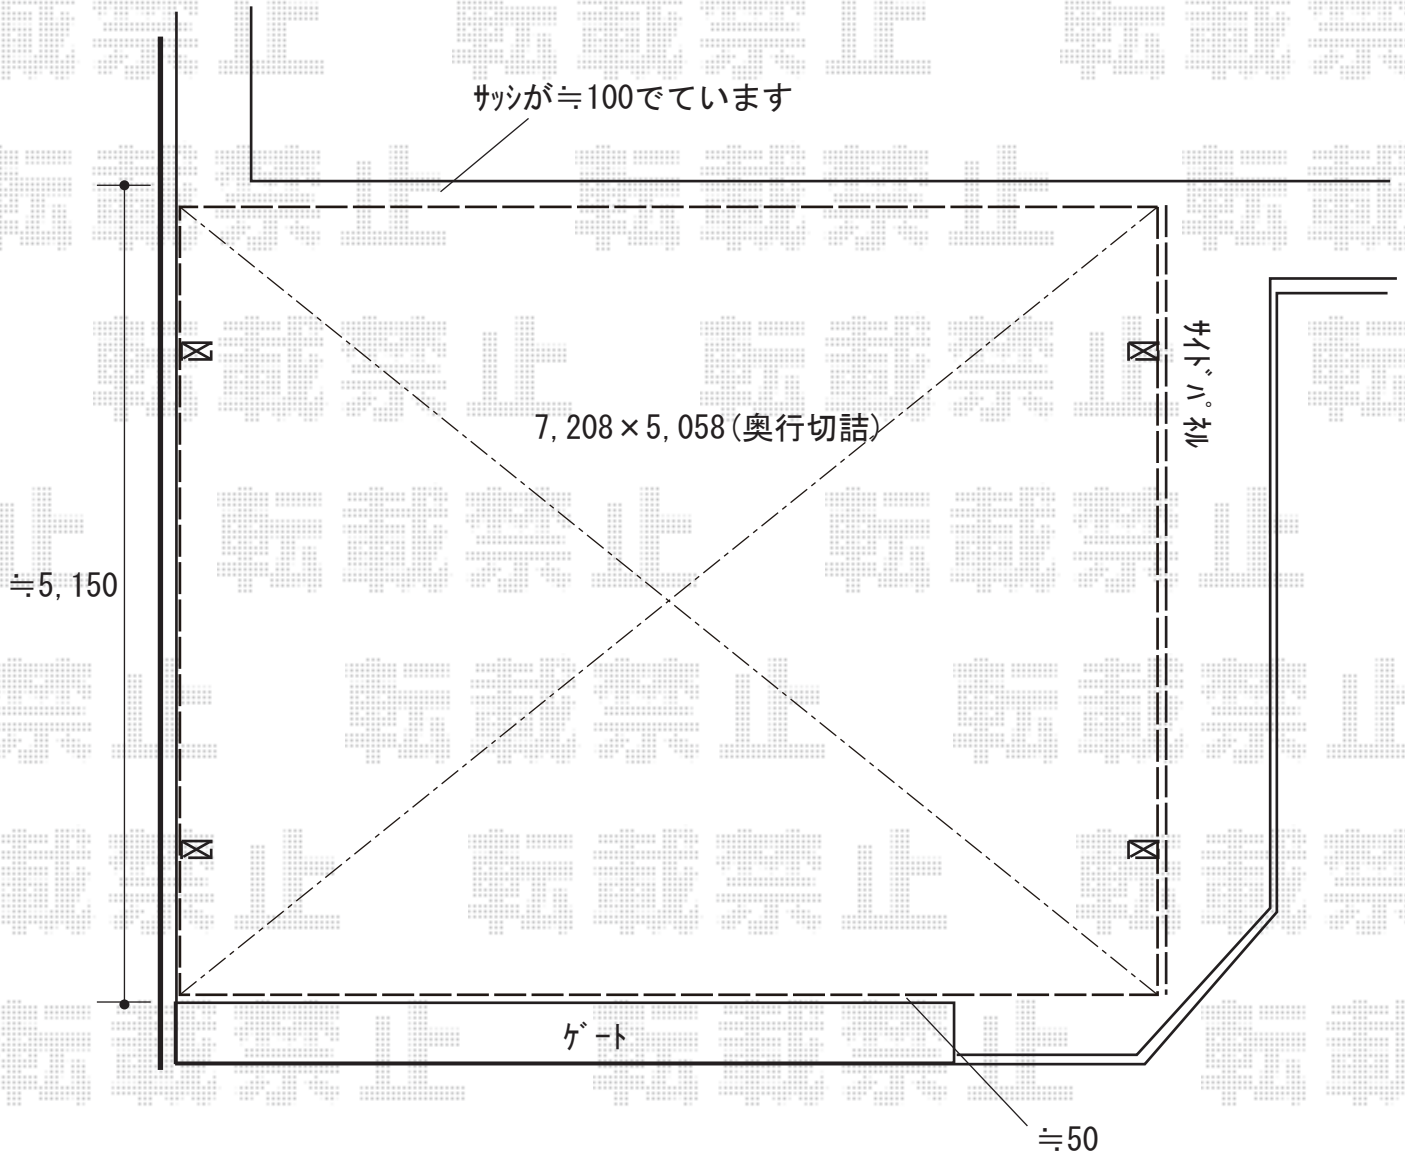

カーポート 施工概略図

LIXIL (TOEX) アーキデュオ プレミアムワイド マテリアルカラー 3台用
幅= 7,208mm
奥行= 5,058mm
色： シャイングレー+クリエダーク
屋根材： 熱線吸収ポリカーボネート（クリアブルーS・すりガラス調）
柱仕様： 標準柱仕様（有効高 約2,300mm）

LIXIL 【外観右側】 アーキデュオ プレミアムワイド サイドパネル
奥行サイズ： L：50型用
高さ= 2段（台形+標準）
色： シャイングレー
パネル材： 熱線吸収ポリカーボネート（クリアブルーS・すりガラス調）
柱仕様： 標準柱仕様（有効高 約2,300mm）

LIXIL アーキデュオ プレミアムワイド 屋根材ホルダー W72型用（2列分）×1セット
色： シャイングレー

LIXIL アーキデュオ プレミアムワイド 樋カバーH28（2本入り）×1セット
色： シャイングレー

2018-7-519987

担当者 村上（公）