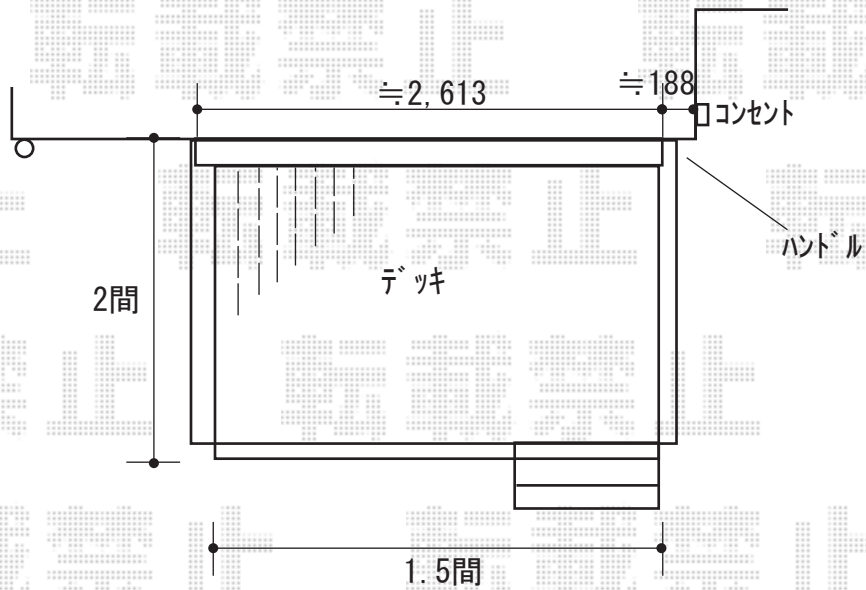

エクステリア工事 施工概略図

LIXIL(トステム) 彩風 あやかぜ CR型 電動式 スクリーン付タイプ  
 間口= 関東間1.5間 (2,730mm) / 出幅= 2,000mm  
 本体色: シャイングレー / キャンバス色: 熱線遮断アクア (ブリティッシュグリーンBS)  
 駆動: 電動式/外観右駆動  
 追加部材: ベースプレート一式 (L=3,330mm用) / フック棒セット

2018-7-520022