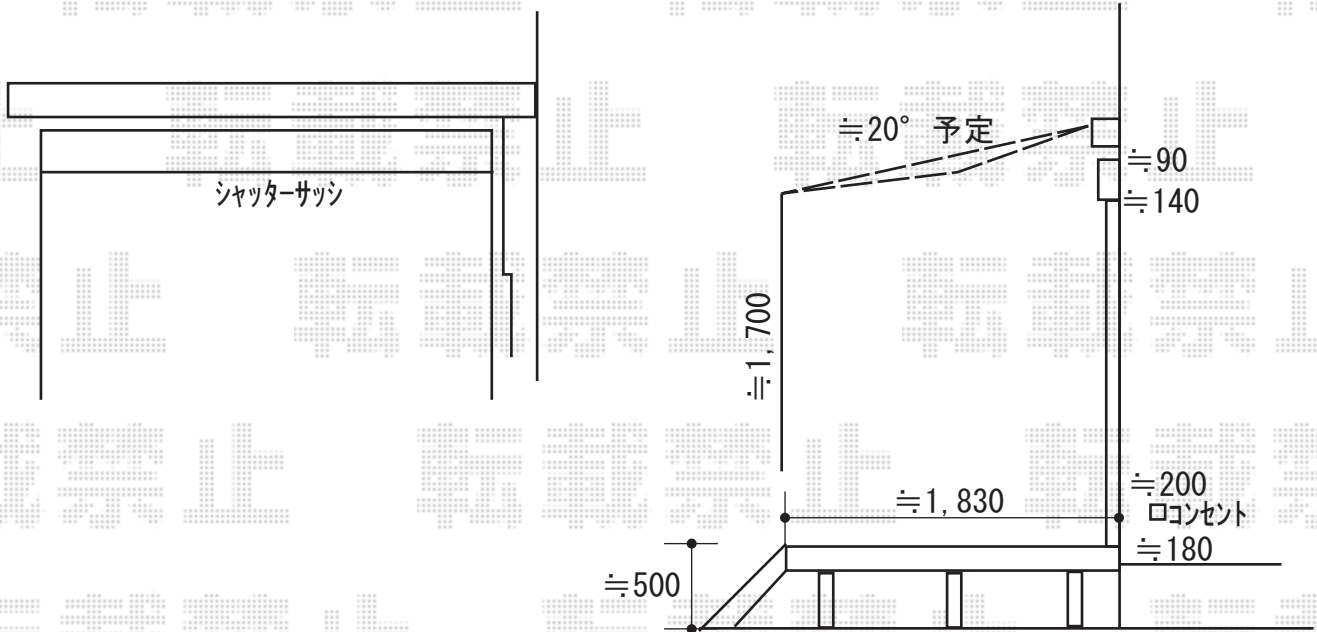

エクステリア工事 施工概略図

LIXIL(トステム) 彩風 あやかぜ CR型 電動式 スクリーン付タイプ  
 間口= 関東間1.5間 (2,730mm) / 出幅= 2,000mm  
 本体色: シャイングレー / キャンバス色: 熱線遮断アクア (ブリティッシュグリーンBS)  
 駆動: 電動式/外観右駆動  
 追加部材: ベースプレート一式 (L=3,330mm用) / フック棒セット

2018-7-520022