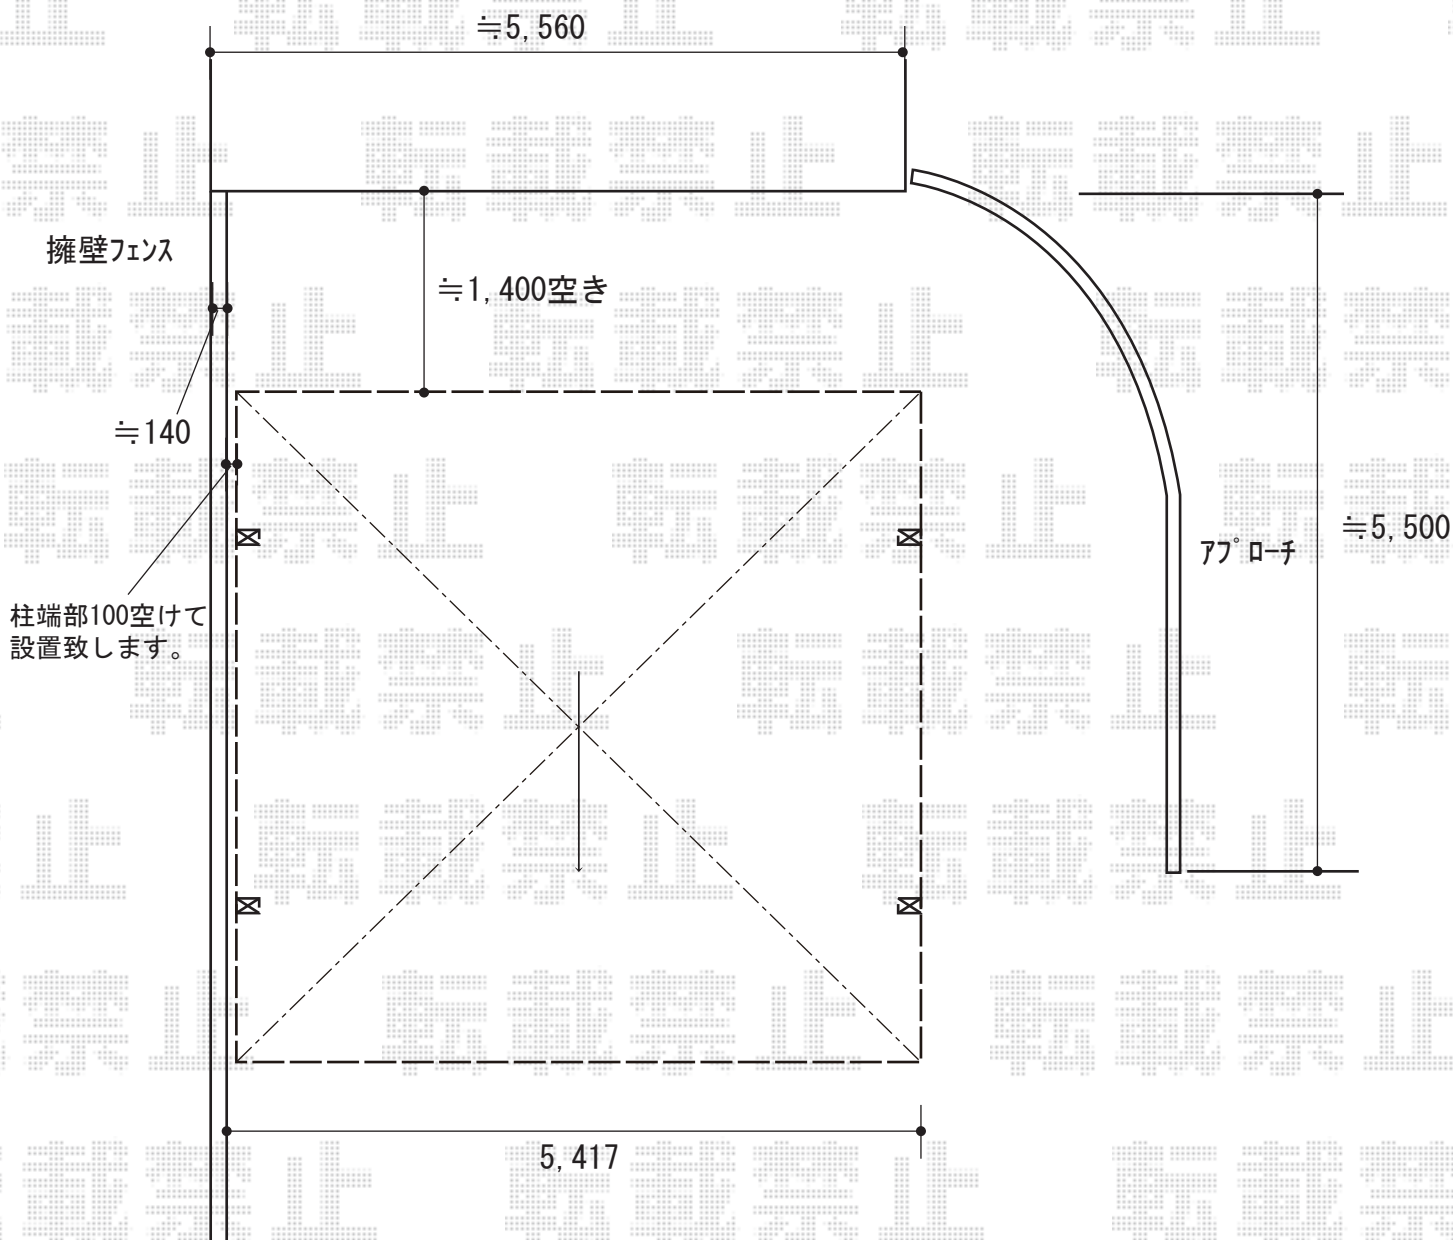

カーポート 施工概略図

LIXIL ネスカF (フラットスタイル) ワイド 積雪~20cm対応  
 幅= 5,417mm  
 奥行= 5,701mm  
 色: ナチュラルシルバー  
 屋根材: 熱線吸収ポリカーボネート (ブルーマットS・すりガラス調)  
 柱仕様: 標準柱仕様 (有効高 約2,200mm)

※納まりはイメージです。

2018-7-520108

担当者

村上 (公)