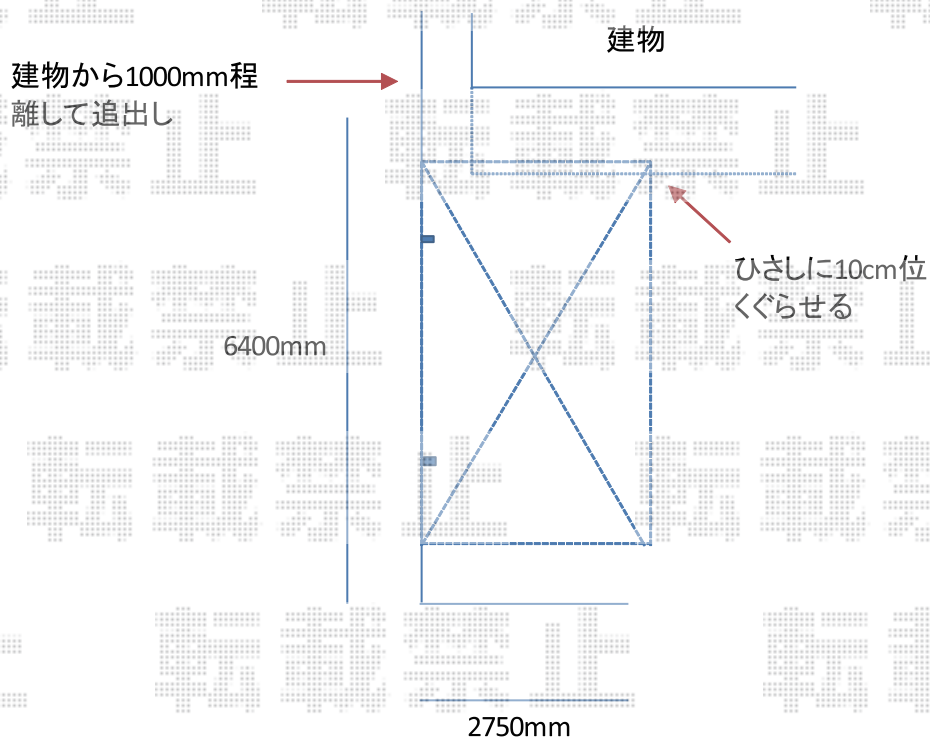

カーポート 施工概略図

YKK AP レイナポートグラン 積雪～20cm 対応

幅 = 3,000mm

奥行 = 5,052mm

色 : プラチナステン

屋根材 : 熱線遮断ポリカーボネート (クリアマット)

柱仕様 : ハイルフ柱仕様 (有効高 約 2,350mm)

2018-7-520137