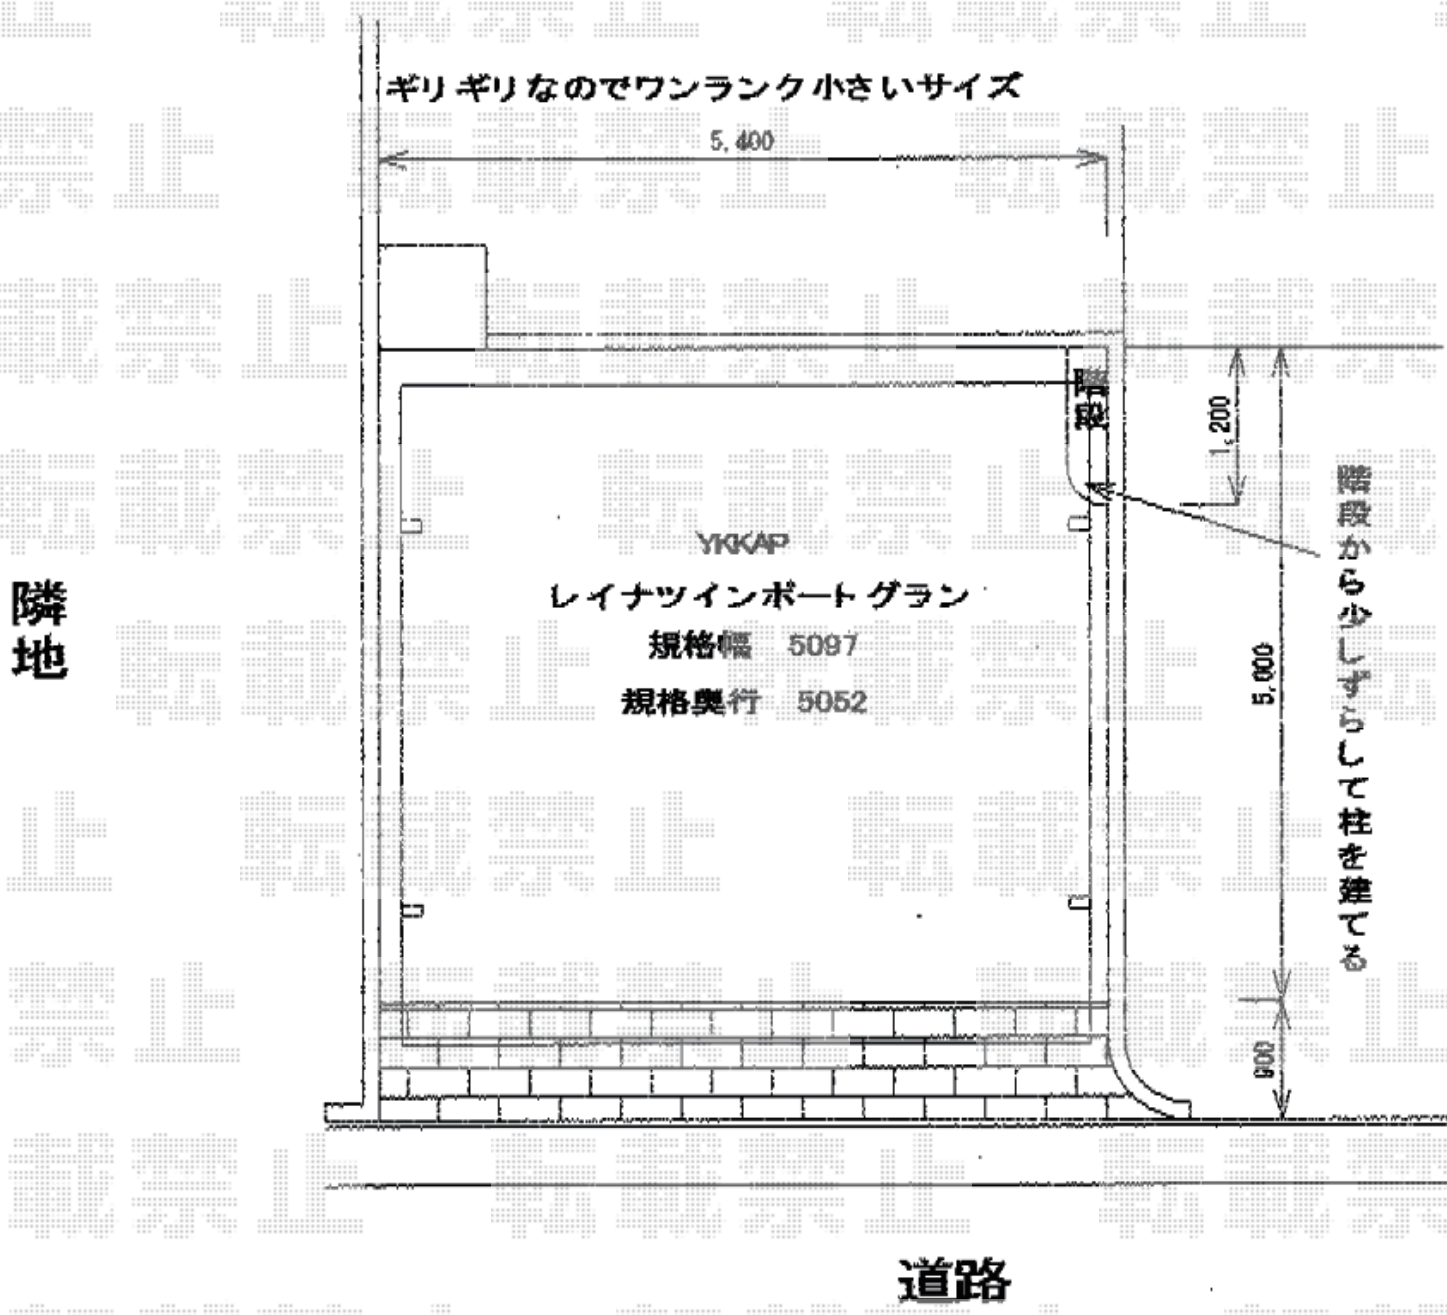

カーポート 施工概略図

YKK AP レイナツインポートグラン 積雪~20cm対応
幅= 5,097mm
奥行= 5,052mm
色: ブラウン
屋根材: 熱線遮断ポリカーボネート (アースブルーマット調)
柱仕様: ハイルフ柱仕様 (有効高 約2,350mm)

2018-7-520185	担当者	木挽
---------------	-----	----