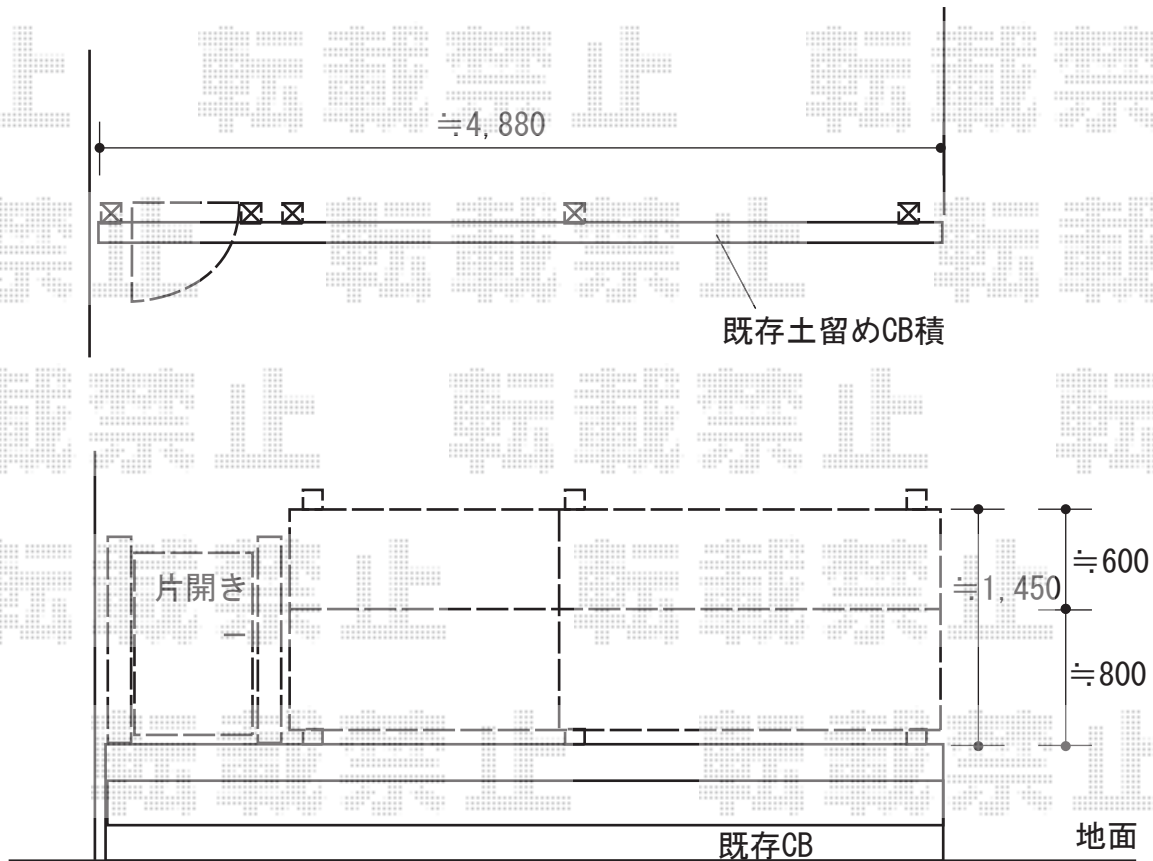

# フェンス/門扉 施工概略図

## LIXIL プレスタ門扉 5型 横目隠し 片開き 柱使用

扉幅 = 600mm  
 扉高 = 1,200mm  
 色： シャイングレー  
 錠： シリンダーPA錠(鎌錠)  
 開き： 外開き

## Value Select ミエーネフェンス 目隠しルーバー 2段支柱施工

本体1枚 (W×H) = T60(1,975×520mm) × 2枚  
 本体1枚 (W×H) = T80(1,975×720mm) × 2枚  
 2段支柱(独立専用)： T150(1,522.5mm) × 3本  
 端部カバー： T60 × 1セット  
 端部カバー： T80 × 1セット  
 端部キャップ： 2セット  
 色： ノーブルステン