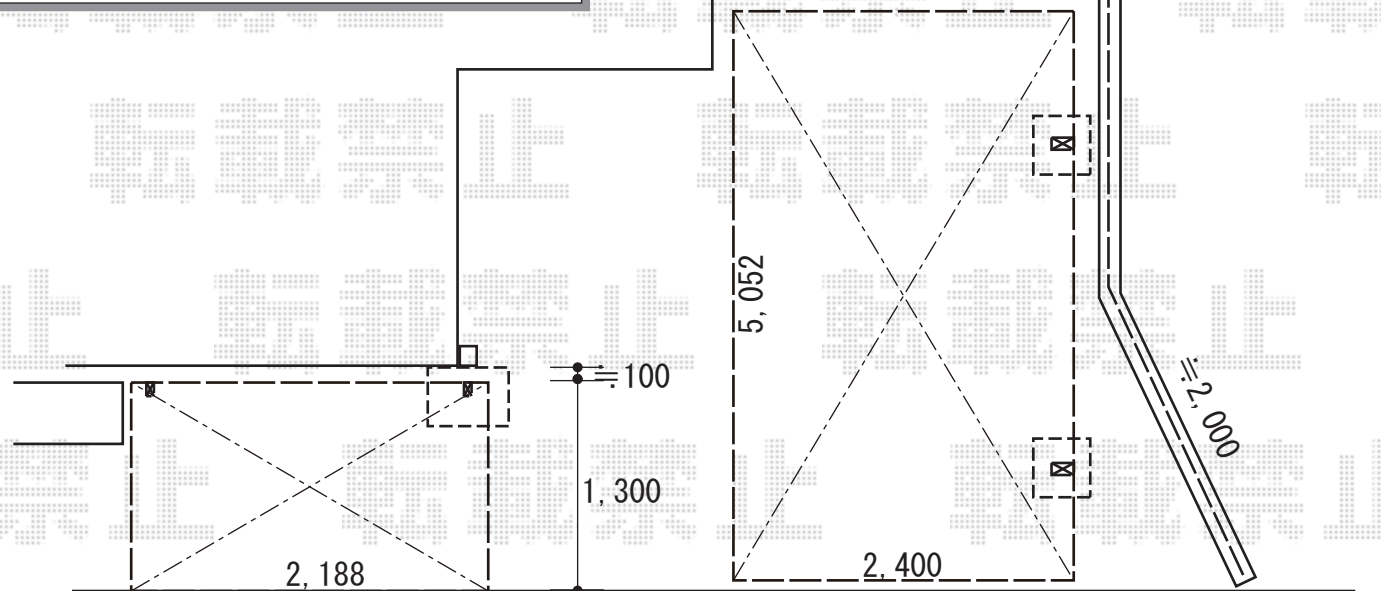

エクステリア商品6点 施工概略図

YKK AP リウッドデッキ200 独立式 リウッド ステップ2型
色： ウォームグレー
束柱色： プラチナステン

YKK AP コンバイザー モダンスタイル
間口= 1,940mm
出幅= 500mm
色： ピュアシルバー
追加部材： 厚壁用ねじセット

ヨド物置 エスモ 一般型 1350×650×1959
間口= 1,350mm
奥行= 650mm
高さ= 1,959mm
色： ダークウッド
屋根タイプ： 標準型
耐荷重タイプ： 一般型
棚タイプ： 標準棚タイプ
数量： 1台

YKK AP レイナポートグラン 積雪~20cm対応
幅= 2,400mm
奥行= 5,052mm
色： ピュアシルバー
屋根材： ポリカーボネート (トーマイマット)
柱仕様： ハイルーフ柱仕様 (有効高 約2,350mm)

ウッドデッキステップ
高さ≒300

≒6,740

≒2,000

YKK AP レイナポートグランミニ 積雪~20cm対応
幅= 2,100mm
奥行= 2,188mm (3台用)
色： ピュアシルバー
屋根材： ポリカーボネート (トーマイマット)
柱仕様： 標準柱仕様 (有効高 約1,814mm)

YKK AP ルシアスフェンスF02型 横目隠し 自由柱施工
本体1枚 (W×H) = T120 (1,975×1,120mm) × 5枚
自由柱 (耐風圧強度34m/秒相当) : T120 *1m間隔施工 × 11本
目隠しコーナー継手 : T120 × 1セット
端部カバー : T120 × 1セット
エンドキャップ : × 1セット
パネル外側 色 : キャラメルチーク
パネル内側・柵・柱 色 : カームブラック