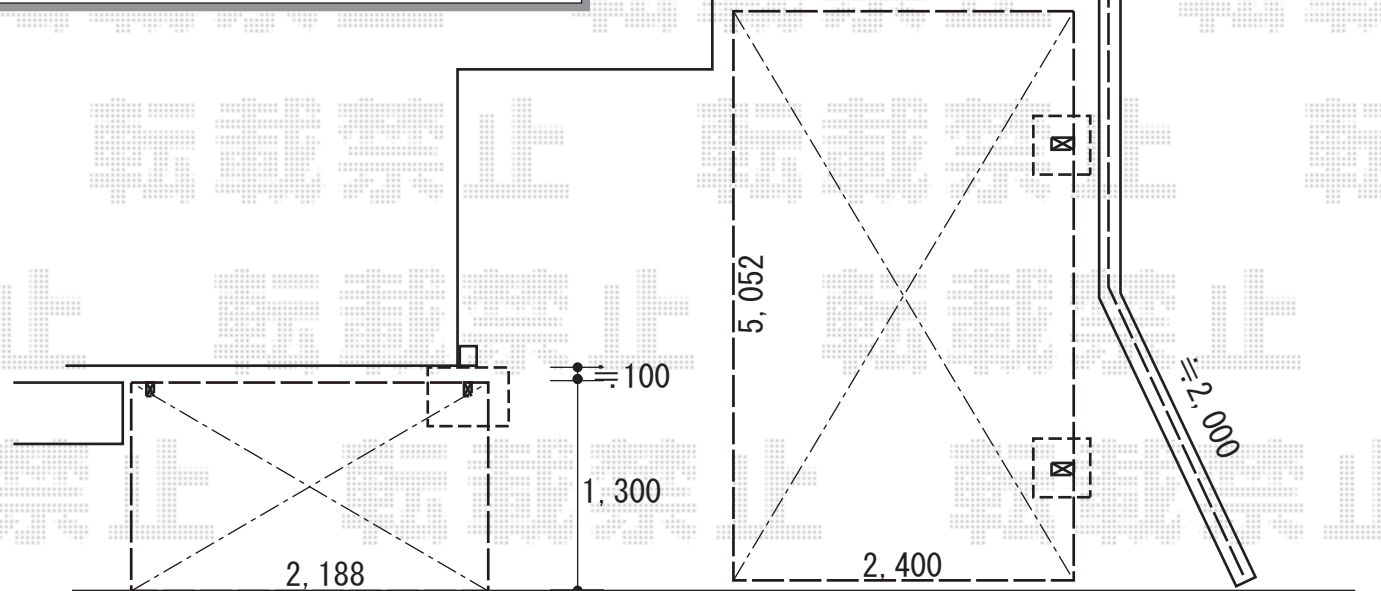

エクステリア商品6点 施工概略図

YKK AP リウッドデッキ200 独立式 リウッド ステップ2型
色： ウォームグレー
束柱色： プラチナステン

YKK AP コンバイザー モダンスタイル
間口= 1,940mm
出幅= 500mm
色： ピュアシルバー
追加部材： 厚壁用ねじセット

ヨド物置 エスモ 一般型 1350×650×1959
間口= 1,350mm
奥行= 650mm
高さ= 1,959mm
色： ダークウッド
屋根タイプ： 標準型
耐荷重タイプ： 一般型
棚タイプ： 標準棚タイプ
数量： 1台

YKK AP レイナポートグラン 積雪~20cm対応
幅= 2,400mm
奥行= 5,052mm
色： ピュアシルバー
屋根材： ポリカーボネート (トーマイマット)
柱仕様： ハイルーフ柱仕様 (有効高 約2,350mm)

YKK AP レイナポートグランミニ 積雪~20cm対応
幅= 2,100mm
奥行= 2,188mm (3台用)
色： ピュアシルバー
屋根材： ポリカーボネート (トーマイマット)
柱仕様： 標準柱仕様 (有効高 約1,814mm)

YKK AP ルシアスフェンスF02型 横目隠し 自由柱施工
本体1枚 (W×H) = T120 (1,975×1,120mm) × 5枚
自由柱 (耐風圧強度34m/秒相当)： T120 *1m間隔施工 × 11本
目隠しコーナー継手： T120 × 1セット
端部カバー： T120 × 1セット
エンドキャップ： × 1セット
パネル外側色： キャラメルチーク
パネル内側・柵・柱色： カームブラック