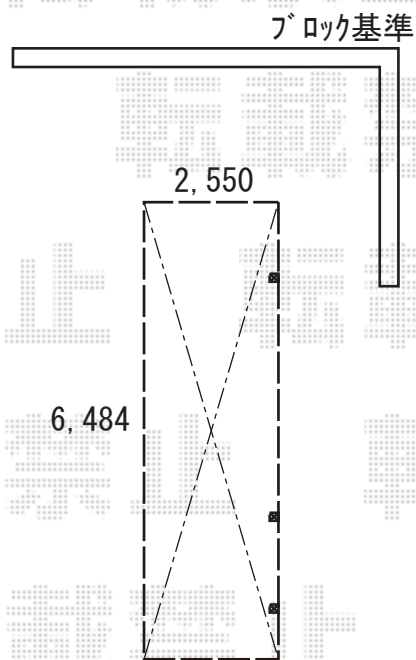

カーポート 施工概略図

YKK AP レイナポートグラン 延長 積雪～20cm対応
幅= 2,550mm
奥行= 6,484mm
色： プラチナステン
屋根材： 熱線遮断ポリカーボネート（アースブルーマット調）
柱仕様： ハイライフ柱仕様（有効高 約2,355mm）

2018-7-520250

担当者

木挽