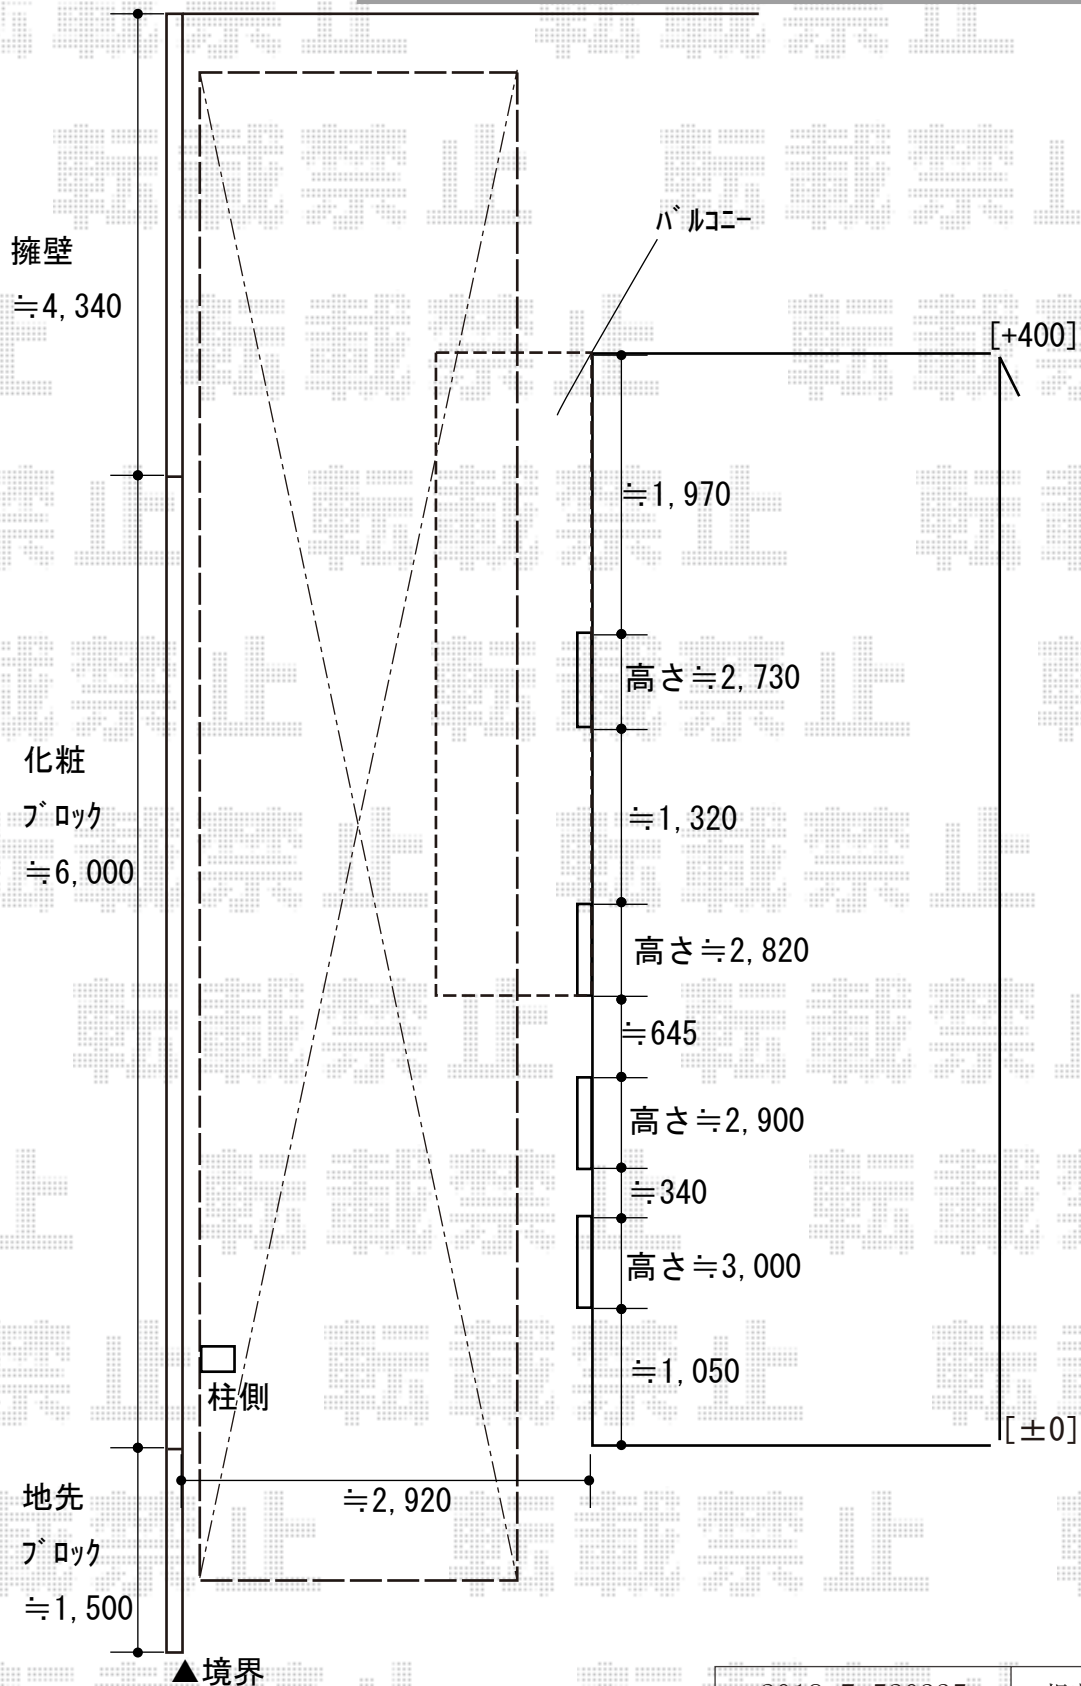

カーポート 施工概略図

LIXIL ネスカF (フラットスタイル) 縦連棟 積雪~20cm対応
 幅= 2,393mm 奥行= 11,382mm 色: オータムブラウン
 屋根材: ポリカーボネート (色: クリアマット)
 柱仕様: ロング柱28仕様 (有効高 約2,800mm)

LIXIL ネスカF 着脱式サポート 2本入り H28柱(H28用) ×1
 色: オータムブラウン

2018-7-520335