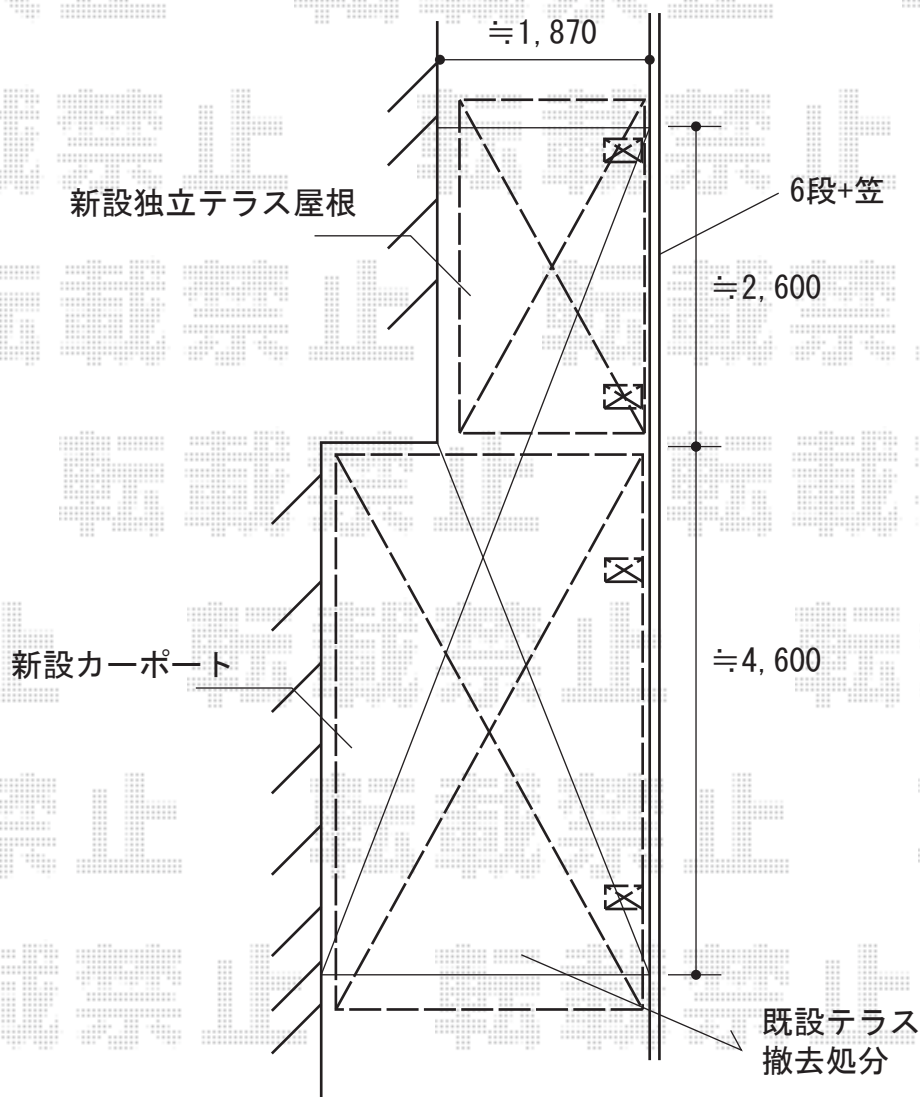

# カーポート・独立テラス屋根 施工概略図

LIXIL フーゴF (フラットスタイル) 積雪~20cm対応

幅= 2,692mm

奥行= 5,028mm

色: オータムブラウン

屋根材: ポリカーボネート (クリアマット・すりガラス調)

柱仕様: ロング柱25仕様 (有効高 約2,500mm)

LIXIL スピーネ用吊り下げ物干し Aセット 標準2本入り×1セット

色: オータムブラウン

LIXIL フーゴF 独立テラスタイプ 単体 積雪~20cm対応

間口= 2,910mm

出幅= 1,796mm

色: オータムブラウン

屋根材: ポリカーボネート (クリアマット・すりガラス調)

柱仕様: ロング柱28仕様 (有効高 約2,800mm)

2018-7-520385