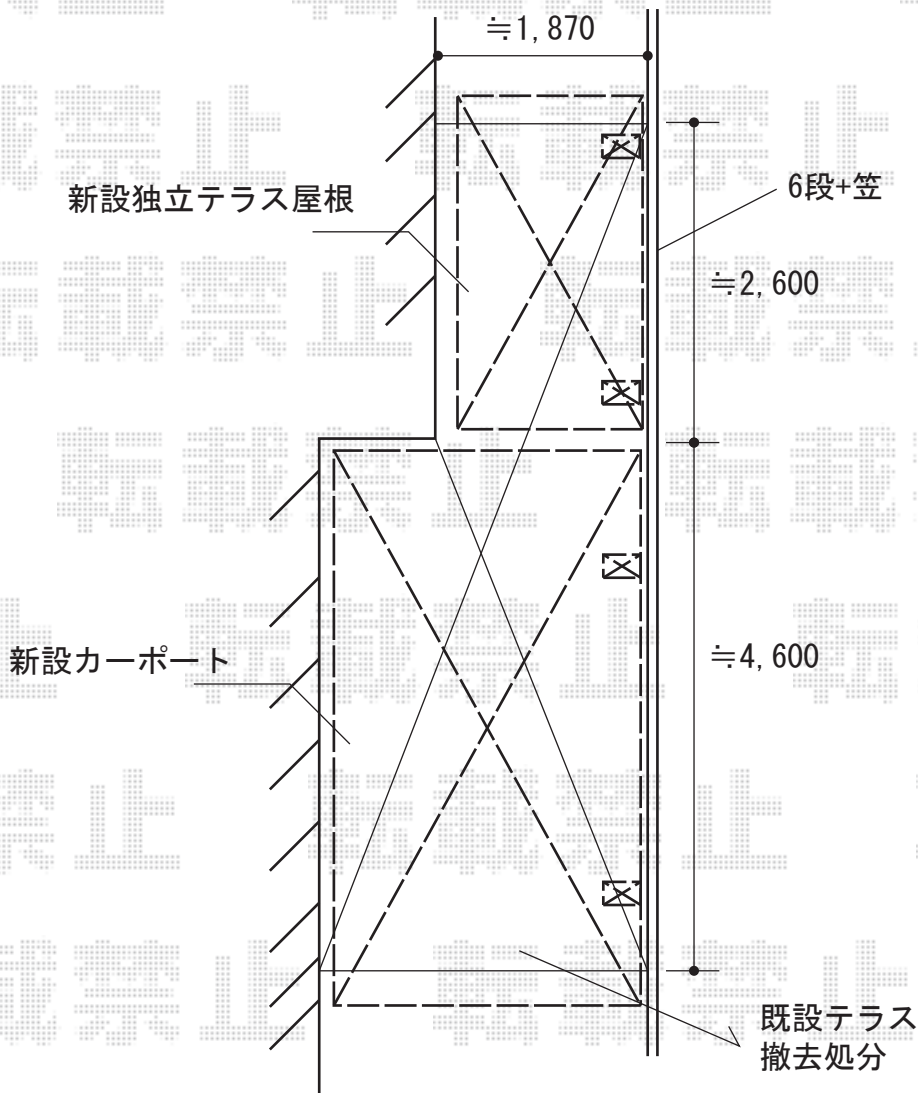

カーポート・独立テラス屋根 施工概略図

LIXIL フーゴF (フラットスタイル) 積雪~20cm対応

幅= 2,692mm

奥行= 5,028mm

色: オータムブラウン

屋根材: ポリカーボネート (クリアマット・すりガラス調)

柱仕様: ロング柱25仕様 (有効高 約2,500mm)

LIXIL スピーネ用吊り下げ物干し Aセット 標準2本入り×1セット

色: オータムブラウン

LIXIL フーゴF 独立テラスタイプ 単体 積雪~20cm対応

間口= 2,910mm

出幅= 1,796mm

色: オータムブラウン

屋根材: ポリカーボネート (クリアマット・すりガラス調)

柱仕様: ロング柱28仕様 (有効高 約2,800mm)

2018-7-520385