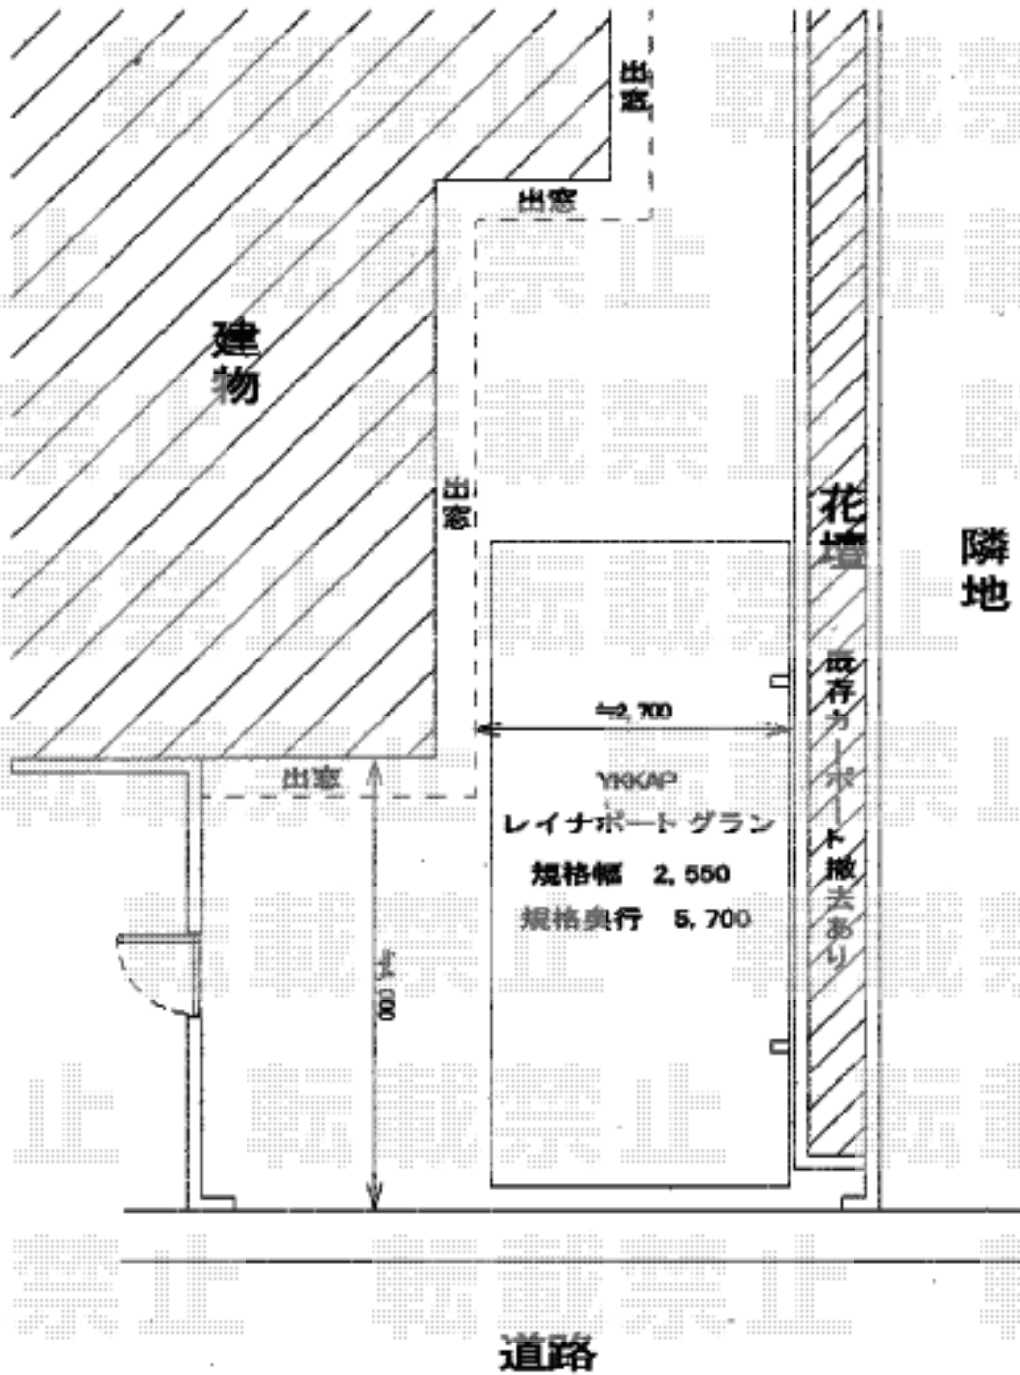

カーポート 施工概略図

YKK AP レイナポートグラン 積雪~20cm対応
幅= 2,550mm
奥行= 5,768mm
色: プラチナステン
屋根材: 熱線遮断ポリカーボネート (アースブルーマット調)
柱仕様: ハイルフ柱仕様 (有効高 約2,350mm)

YKK AP レイナポートグラン 着脱式サポート 標準・ハイルフ兼用 2本入り
色: プラチナステン
数量: 1セット

2018-7-520400