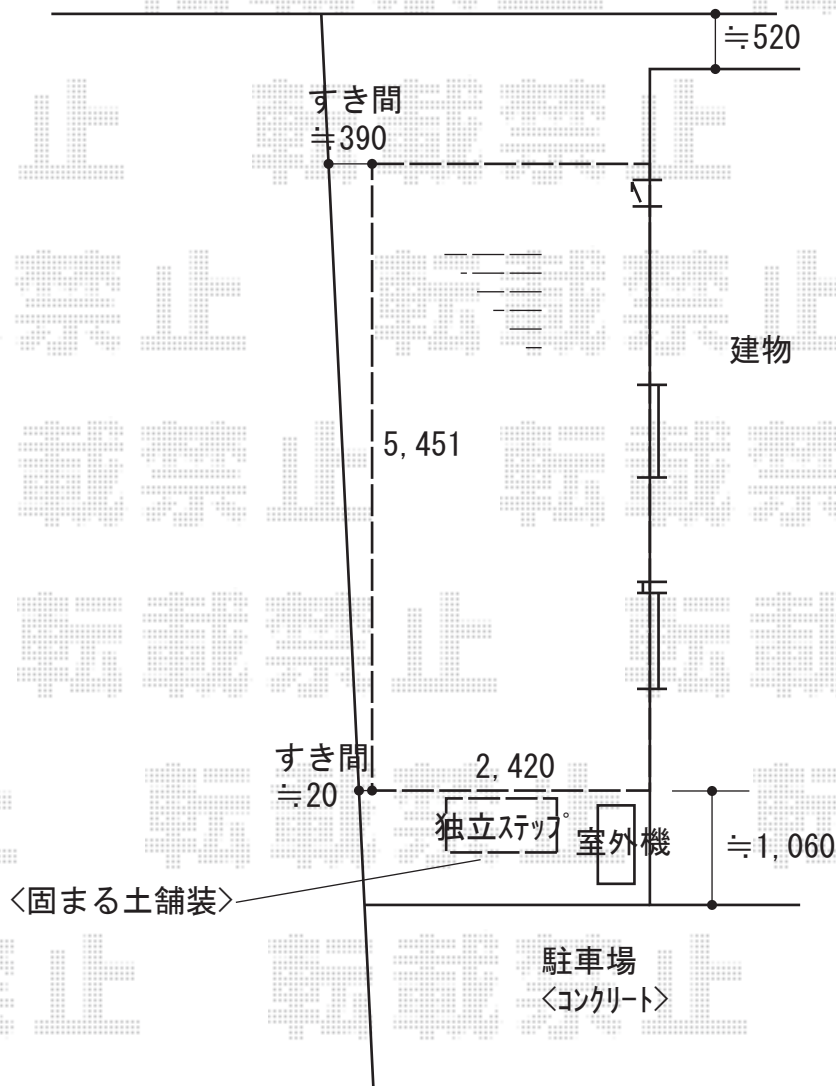

# ウッドデッキ 施工概略図

YKK AP リウッドデッキ 200  
間口= 3.0間(5,451mm)  
出幅= 8尺(2,420mm)  
色： ウォームグレイ  
床板： 縦貼り  
幕板： 標準幕板  
束柱： Hタイプ(550~700mm) (色： カームブラック)

YKK AP 独立式 リウッド ステップ2型  
色： ウォームグレイ  
束柱色： カームブラック

2018-7-520513

担当者

木附