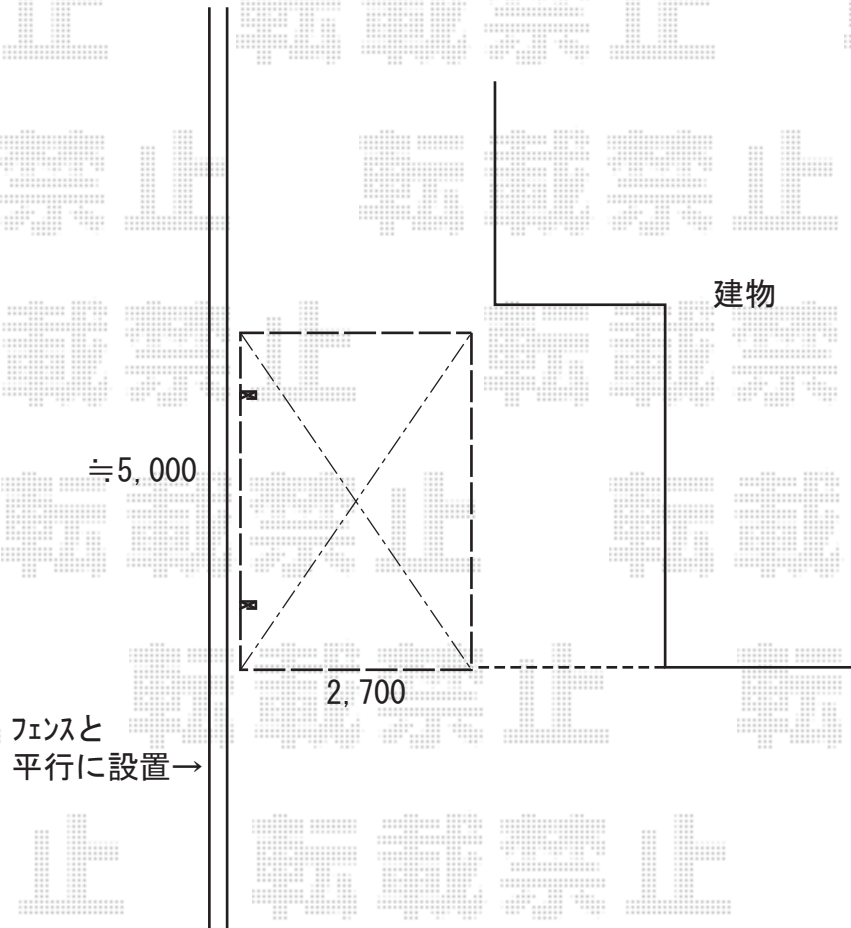

# カーポート 施工概略図

Value Select プレシオスポート 積雪~20cm対応  
幅= 2,700mm  
奥行= 5,052mm  
色： ノーブルステン  
屋根材： ポリカーボネート（色： ガラスマット）  
柱仕様： ハイルフ柱仕様（有効高 約2,250mm）

2018-7-520524

担当者

村上