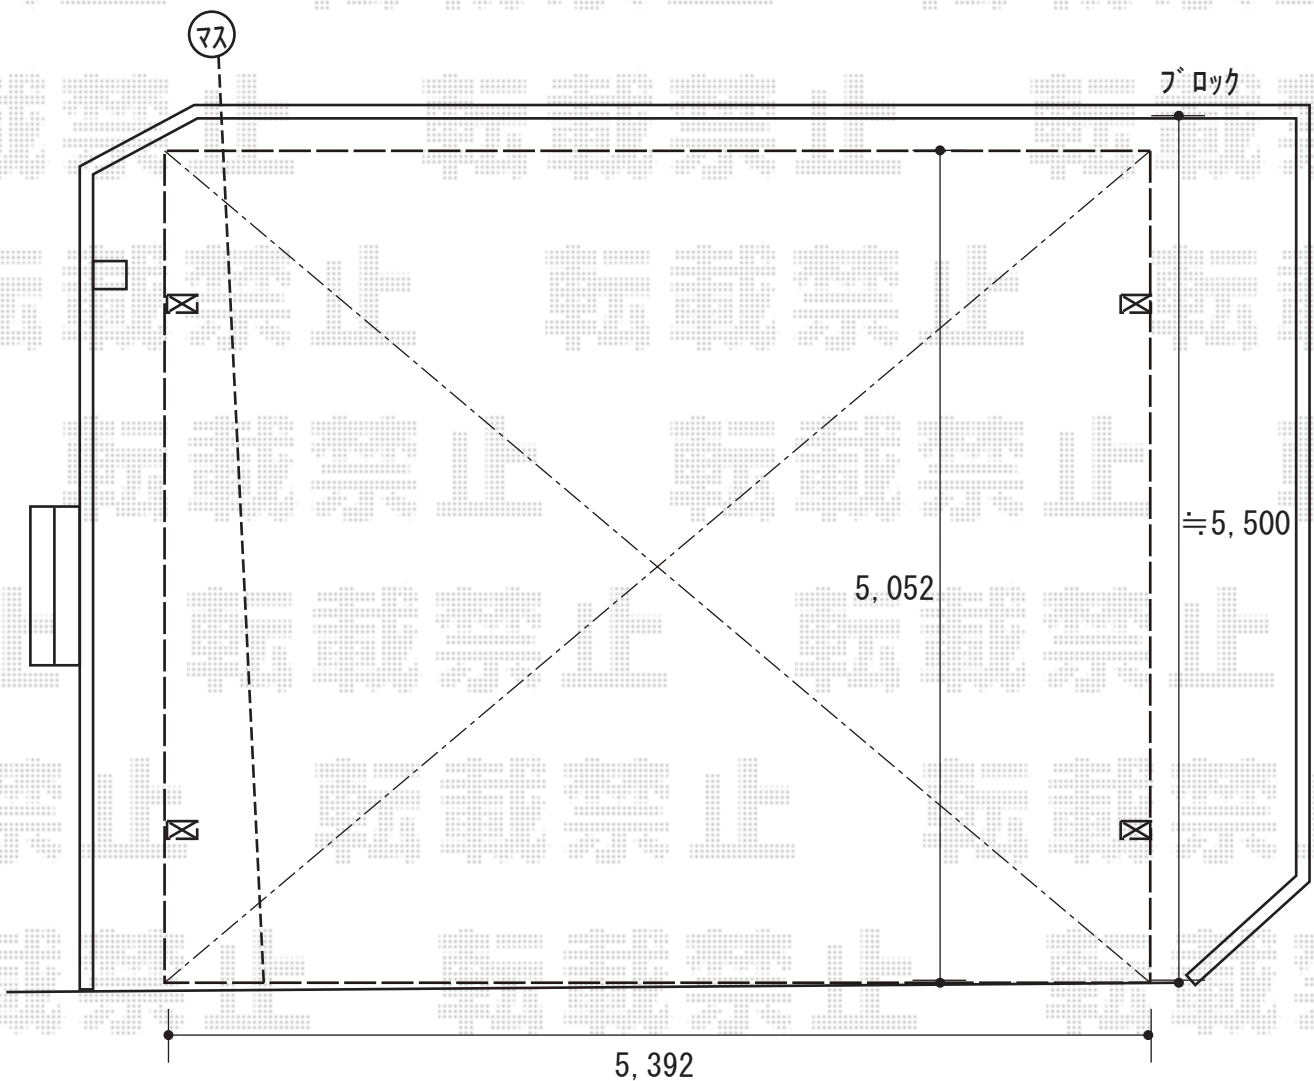

カーポート 施工概略図

YKK AP レイナツインポートグラン 積雪~20cm対応
幅= 5,392mm
奥行= 5,052mm
色： ピュアシルバー
屋根材： 熱線遮断ポリカーボネート（アースブルーマット調）
柱仕様： ハイルフ柱仕様（有効高 約2,350mm）

=====
YKK AP レイナポートグラン 屋根ふき材補強部品
数量： 2セット×1
色： カームブラック*1色のみ

地面：コンクリート

2018-7-520534