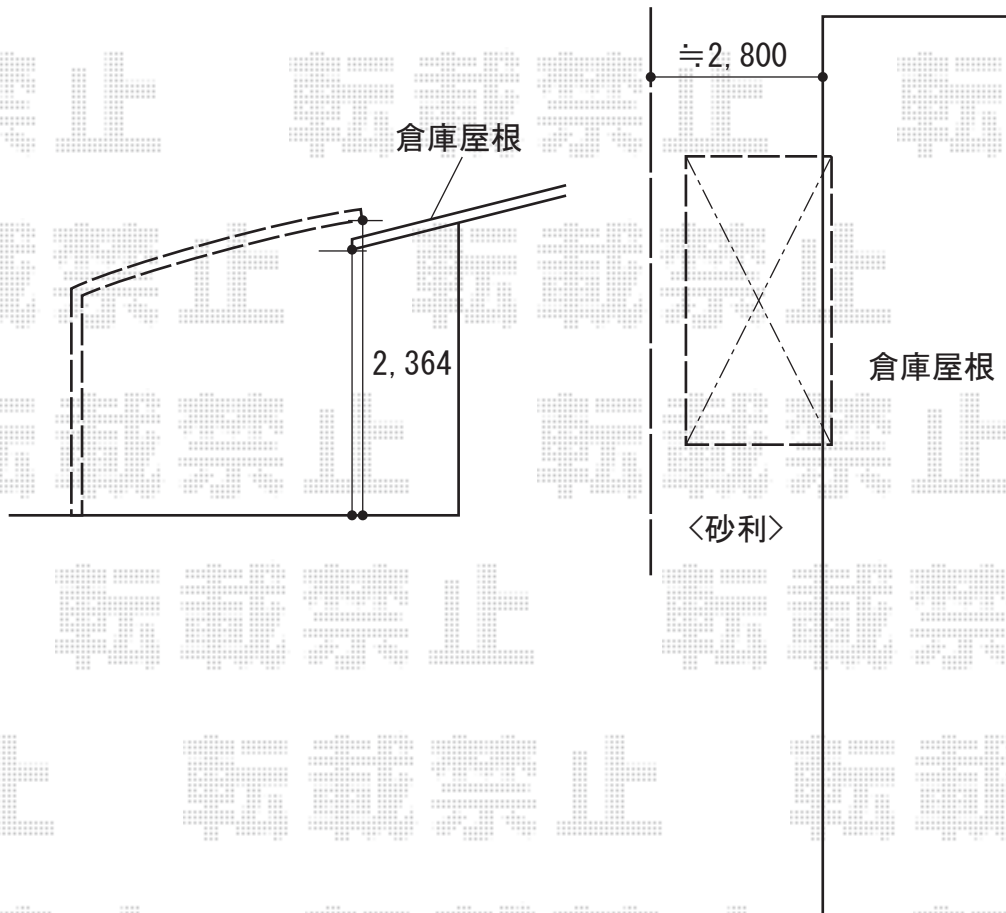

カーポート 施工概略図

YKK AP レイナポートグラン 積雪~20cm対応  
幅= 2,400mm  
奥行= 5,052mm  
色：ブラウン  
屋根材：ポリカーボネート（スモークブラウン）  
柱仕様：標準柱仕様（有効高 約2,000mm）

2018-7-520558

担当者

村上