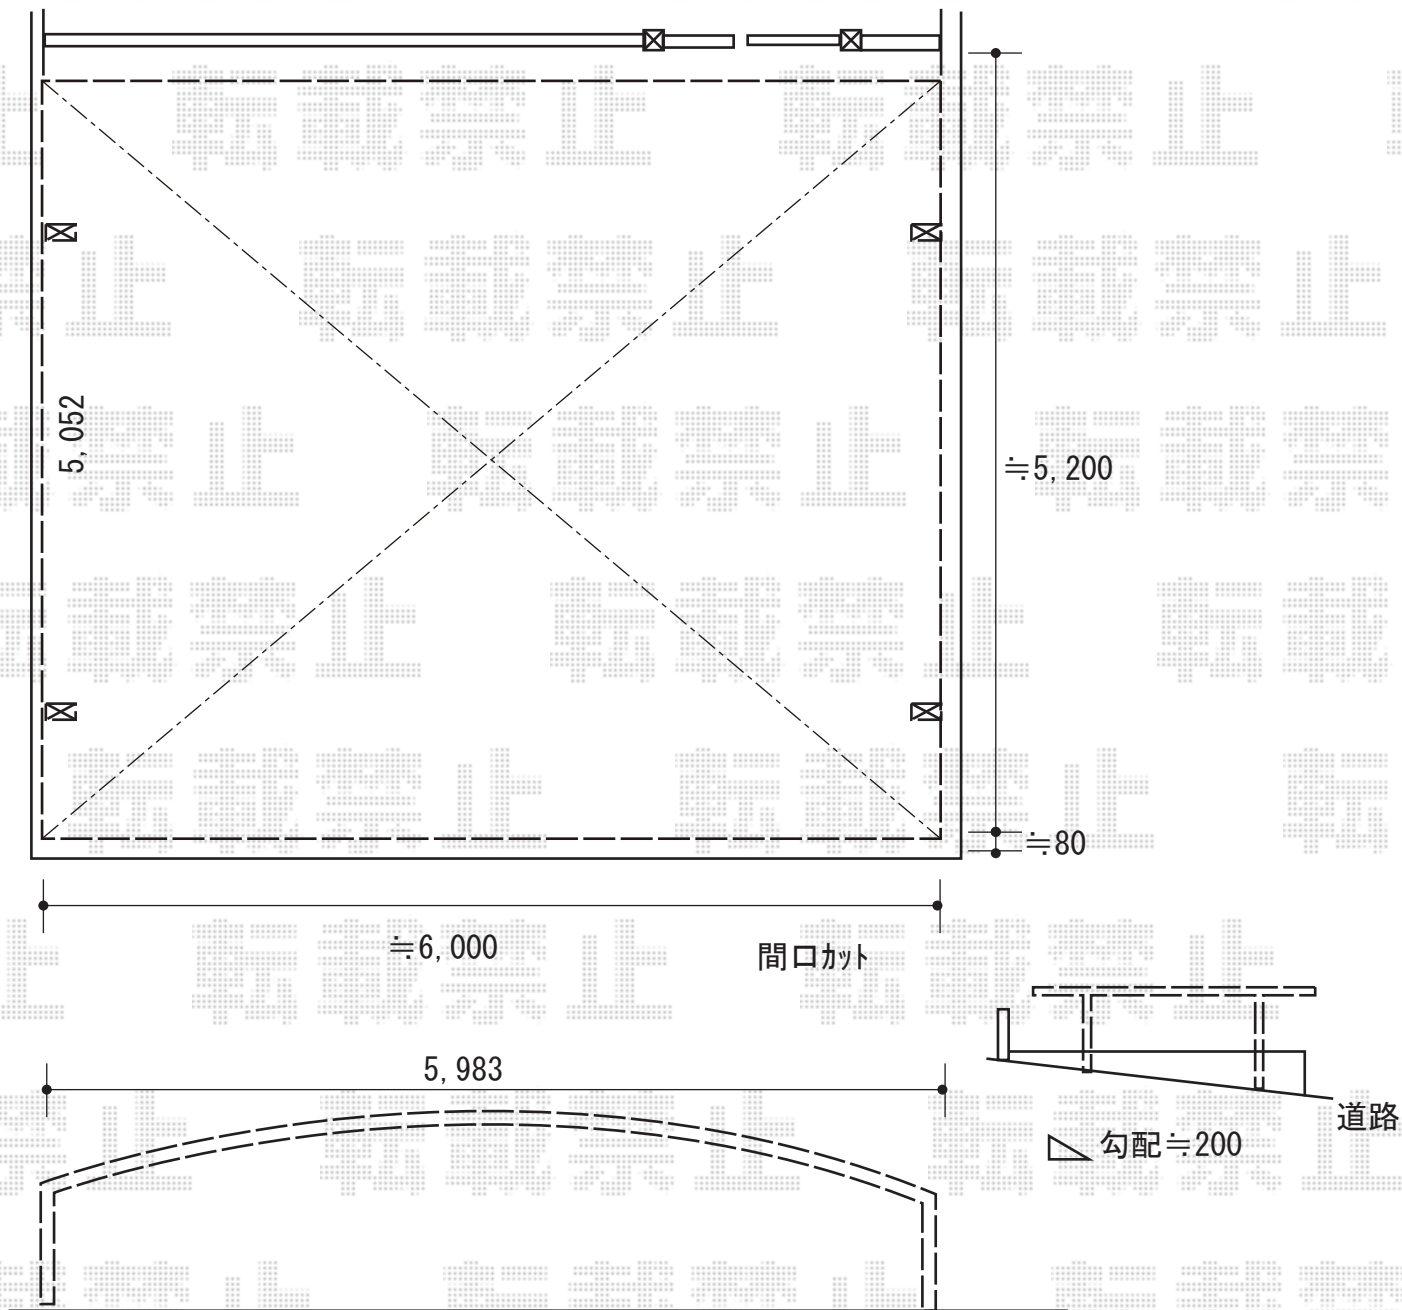

カーポート 施工概略図

YKK AP レイナツインポートグラン 積雪~20cm対応
幅= 5,983mm
奥行= 5,052mm
色： ブラウン
屋根材： 熱線遮断ポリカーボネート(クリアマット)
柱仕様： 標準柱仕様 (有効高 約2,000mm)

2018-8-520839

担当者

木挽