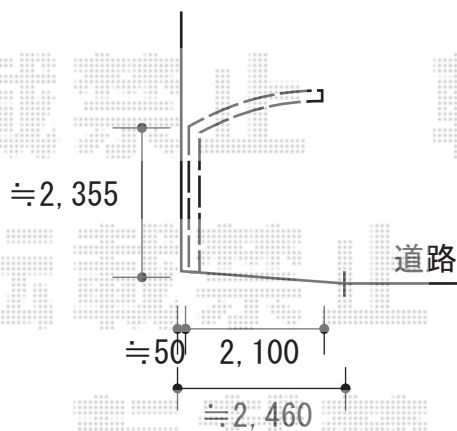

サイクルポート 施工概略図

YKK AP レイナポートグランミニ 積雪~20cm対応

幅= 2,100mm

奥行= 2,904mm(4台用)

色: プラチナステン

屋根材: ポリカーボネート (アースブルー)

柱仕様: ハイルフ柱仕様(有効高 約2,355mm)

=====

YKK AP レイナポートグラン 着脱式サポート(屋根ふき材補強部品入り) ハイロング用 2本入×1セット

色: プラチナステン

2018-8-520945

担当者

安田