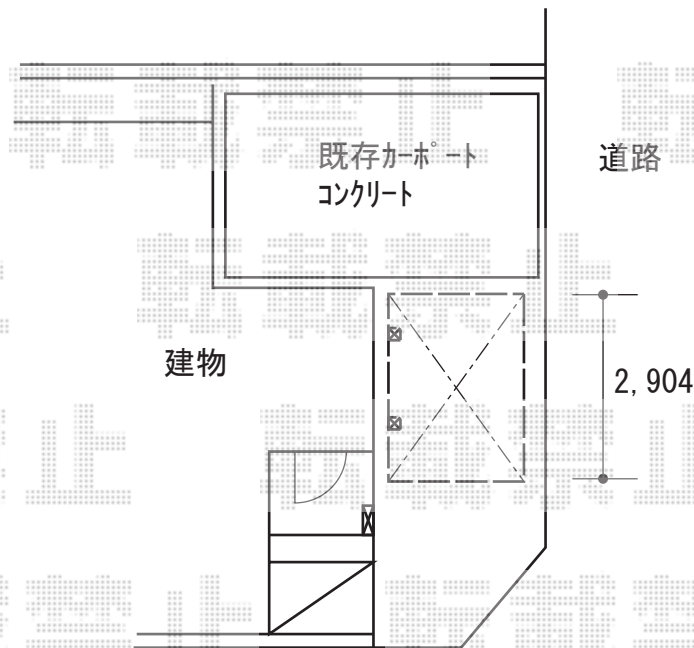

サイクルポート 施工概略図

YKK AP レイナポートグランミニ 積雪~20cm対応

幅= 2,100mm

奥行= 2,904mm(4台用)

色: プラチナステン

屋根材: ポリカーボネート (アースブルー)

柱仕様: ハイルフ柱仕様(有効高 約2,355mm)

=====

YKK AP レイナポートグラン 着脱式サポート(屋根ふき材補強部品入り) ハイロング用 2本入×1セット

色: プラチナステン

2018-8-520945

担当者

安田