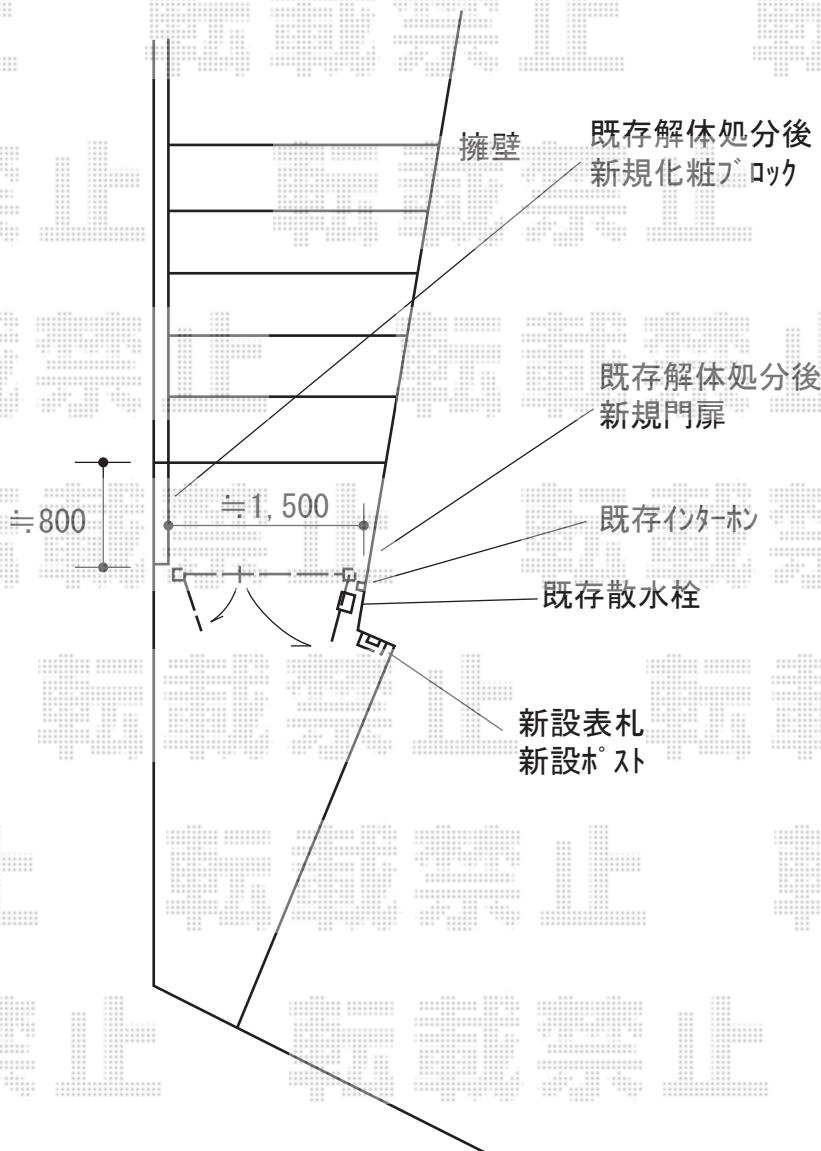

エクステリア商品工事 施工概略図

LIXIL(新日軽) ディズニー門扉プーさんB型 両開き 角門柱式  
扉幅 = 400 + 800mm  
扉高 = 1,200mm  
色 : ブラウン  
錠 : ZCK型錠  
開き : 外開き

エスビック リーベシリーズ レクタポスト  
サイズ (W×H×D) : (342×420×105mm)  
色 : 本体 ホワイト/パネルカラー ウッディブラウン

2018-8-520949