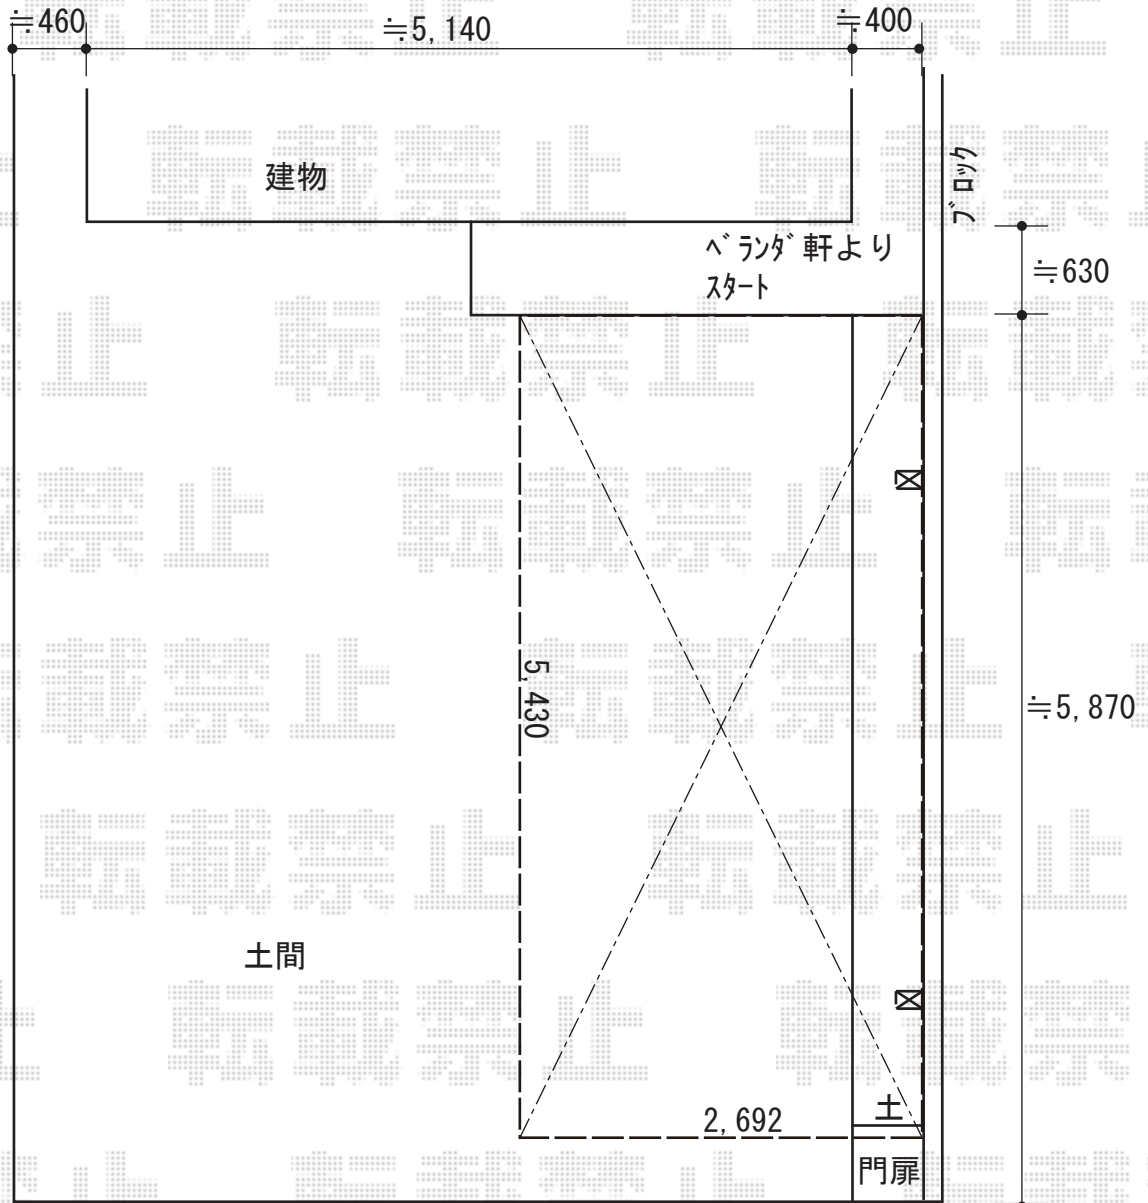

カーポート 施工概略図

LIXIL フーゴF (フラットスタイル) 耐雪風圧強化パッケージ 積雪~30cm対応
 幅= 2,692mm
 奥行= 5,430mm
 色: シャイングレー
 屋根材: 熱線吸収ポリカーボネート (クリアマットS・すりガラス調)
 柱仕様: ロング柱25仕様 (有効高 約2,500mm)
 オプション: 着脱式サポート/母屋補強材/屋根材ホルダー
 =====
 LIXIL フーゴF 物干しセット 標準2本入り×1セット
 色: シャイングレー

柱をブロックから
 ≒50~≒100
 離します

2018-8-520982

担当者

新西